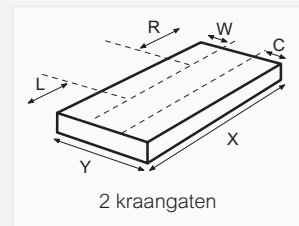

Bij dikte 12, 20, 40, 60 steekt de bak van de Spiovente en de Squadro onder het blad uit.

Bij dikte 20, 40, 60, 80 en 100 steekt de bak van de Inclinata, de Doppio en de Discendente onder het blad uit.

Kraangat:

- Geen kraangat

Montage:

- Op meubel (volledig onderlijmd)
- Vrijhangend (niet onderlijmd)
Kies voor steunen een dikte van 80 mm
Vergeet niet steunen te bestellen!

1 kraangat

Y-maat: 460 mm
diepte overig: _____ mm

Let op:
5 mm overstek per zichtzijde

W-maat: _____ mm

C-maat: _____ mm

Afstand wasbak vanaf voorzijde wastafel.
Deze afstand is minimaal 50 mm.

2 kraangaten

X-maat: _____ mm
breedte

L-maat: _____ mm
hartmaat sparing
(enkel)