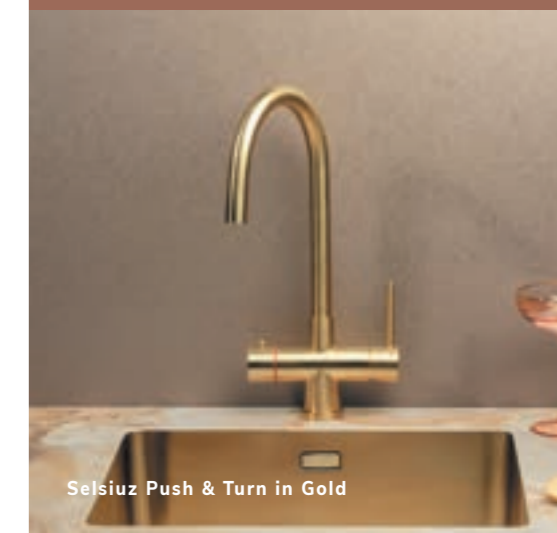

Selsiuz Hexagon | www.dekkerzevenhuizen.nl/selsiuz

Selsiuz Hexagon is binnenkort verkrijgbaar

Hexagon zeepdispenser

Selsiuz Push & Turn in Gold

Ontdek alle modellen van SELSIUZ

ROND

Deze kraan met z'n natuurlijke ronde vorm past in vrijwel elk keukenontwerp, is eenvoudig in gebruik en leverbaar in alle zes kleuren. Er zijn twee opties/uitvoeringen om deze kraan te bedienen: met een druk-draaiknop of met een elektronische drukknop die in het blad verwerkt is.