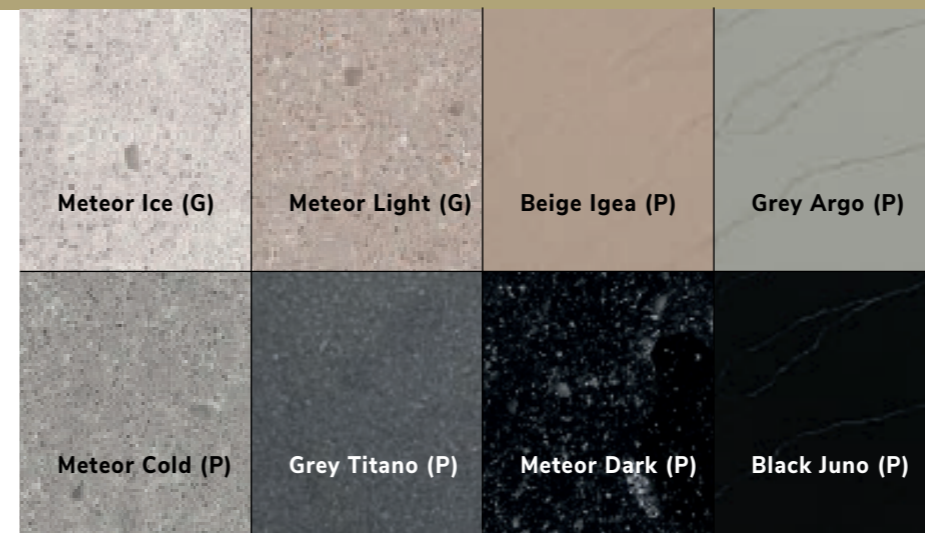

NIEUW Volcano-serie

De collectie Obsidiana telt zes kleuren met rustige patronen: Volcano Cloud, Volcano Grey, Volcano Light, Volcano Pierre Bleue, Volcano Pearl en Volcano Dark. Voor de bewuste kiezer met smaak!

Obsidiana
100% gerecycled glas
Plaatdikte 12 mm
> hergebruik glasafval
> hars
> 6 levendige kleuren

INDUSTRIEEL AFVAL
VAN MINERALEN

COSMOLITE 100% MINERALEN

COSMOLITE 100% recyclebaar

Kan industrieel afval ook mooi zijn? Wij zeggen volmondig ja! Cosmolite® bestaat voor 100% uit mineralen en industrieel afval met hars. Van dat basismateriaal worden een voor een platen geperst waardoor er ook mooie, lang geaderde patronen ontstaan. Deze platen worden door Dekker bewerkt tot keukenblad. Dit keukenblad wordt na gebruik weer verpulverd waarna de materialen hergebruikt worden!

NIEUW Van Ice tot Black

Het kleurenpalet van Cosmolite omvat acht kleuren die uiteenlopen van licht tot donker, van rustig tot geaderd. Een must-have in de moderne duurzame keuken!

Cosmolite

100% mineralen