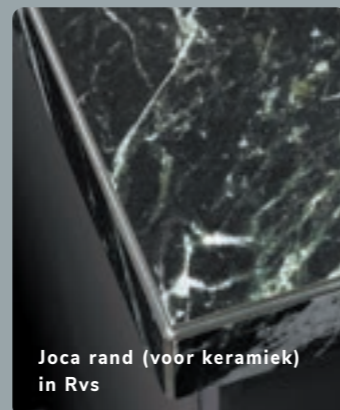

Lanesto vaatdoekhouder in Gun Metal

VAN KRAAN TOT PLUG

Hexagon zeepdispenser
in Copper

Lanesto Ischia ledverlichting
in Gun Metal

Joca rand (voor keramiek)
in Rvs

Van links naar rechts **Selsiuz Push 3-in-1** rond in Copper | **TopZero Global** spoelbak in Copper
Lanesto bodemrekje in Gun Metal | **Lanesto** vaatdoekhouder recht in Rvs | **TopZero Global** zeefplug in Gold

WANDPLANKEN

Sfeer? Of aan het werk?

MET VERLICHTING

Olijfolie, peper en zout, maar ook zware kookboeken. De wandplank draagt alles. De minimalistisch vormgegeven wandplank, die 'zwevend' aan de muur wordt bevestigd, is vervaardigd van aluminium en met een zwarte poedercoat afgewerkt.