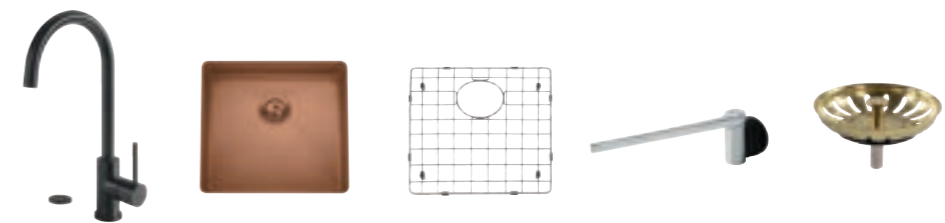

Accessoires

Harmonie in de keuken

Maak een designstatement

HARMONIE IN DE KEUKEN Van bodemrekje tot zeepdispenser: met Lanesto kun je keukens in elke prijsklasse inrichten. Betrouwbare kwaliteit en innovatief design: daar staat ons merk voor. De accessoires zijn zorgvuldig op elkaar afgestemd; qua vorm, maar ook in kleur. Kies je voor klassiek RVS, Chroom of Zwart? Of krijgt de keuken een accent met Gold, Copper of Gun Metal?

ACCESSOIRES ZORGVULDIG op elkaar afgestemd

Kranen, spoelbakken, accessoires: er komt steeds meer kleur in de keuken. Gold, Copper, Gun Metal en Inox worden doorgetrokken tot in de details. Een verfijnde harmonie!

Lanesto vaatdoekhouder in Gun Metal

VAN KRAAN TOT PLUG

Hexagon zeepdispenser
in Copper

Lanesto Ischia ledverlichting
in Gun Metal

Joca rand (voor keramiek)
in Rvs

Van links naar rechts **Selsiuz Push 3-in-1** rond in Copper | **TopZero Global** spoelbak in Copper
Lanesto bodemrekje in Gun Metal | **Lanesto** vaatdoekhouder recht in Rvs | **TopZero Global** zeefplug in Gold

WANDPLANKEN

Sfeer? Of aan het werk?

MET VERLICHTING

Olijfolie, peper en zout, maar ook zware kookboeken. De wandplank draagt alles. De minimalistisch vormgegeven wandplank, die 'zwevend' aan de muur wordt bevestigd, is vervaardigd van aluminium en met een zwarte poedercoat afgewerkt.