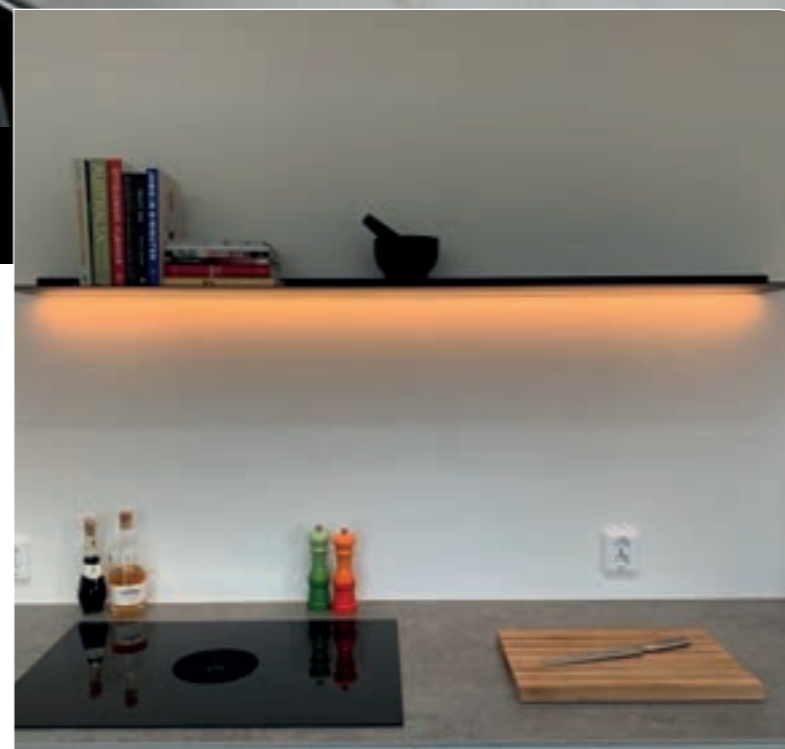

Draagvermogen en bevestiging

De wandplank heeft standaard elke 200 mm een schroefgat, waardoor het draagvermogen maar liefst 132 kg is (stenen muur). De plank is eenvoudig en snel te bevestigen met het profiel en de waterpas die worden meegeleverd.