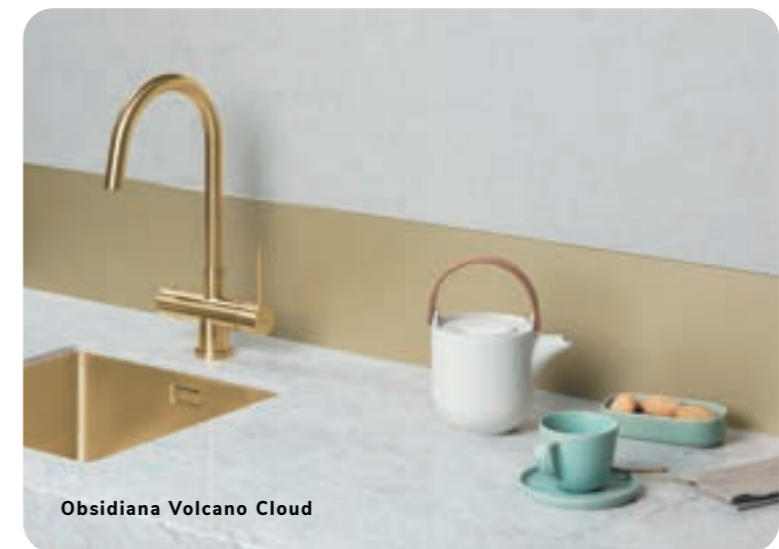

OBSIDIANA GERECYCLED GLAS

OBSIDIANA Het eeuwige leven

Obsidiana bestaat uit 100% gerecycled glas met hars. Van het samengeperste materiaal worden blokken gemaakt en platen gezaagd die bewerkt kunnen worden tot keukenblad. Niet één keer, maar eendeloos! Want het blad kan verpulverd worden voor hergebruik. Het gaat terug naar de fabriek, waar weer een nieuw en uniek keukenwerkblad verschijnt van Obsidiana. Wie zegt dat 'afval' niet mooi is?

NIEUW Volcano-serie

De collectie Obsidiana telt zes kleuren met rustige patronen: Volcano Cloud, Volcano Grey, Volcano Light, Volcano Pierre Bleue, Volcano Pearl en Volcano Dark. Voor de bewuste kiezer met smaak!