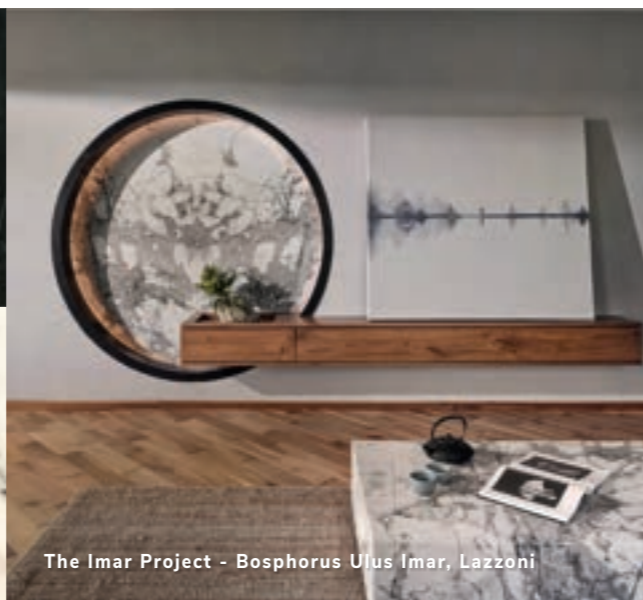

Keukenontwerp Iñigo Iriarte, ph. Erlantz Biderbost

Evora Ceramics Saint Laurent

TopCore Sabini

The Imar Project - Bosphorus Ulus Imar, Lazzoni

STYLINGTIP Spelen met marmer

Marmer, een ware klassieker in de keuken. Geen toeval dus dat in de totale collectie van Dekker veel marmerpatronen terug te vinden zijn. De nieuwe marmer Sabini (TopCore) heeft een prachtig grillig patroon en is perfect voor een sculpturale en functionele toepassing in de keuken maar óók in de rest van het interieur. Laat voor een luxe beleving de materialen uit de keuken doorlopen in het totale interieurontwerp als wanddecoratie, kasten en tafels.