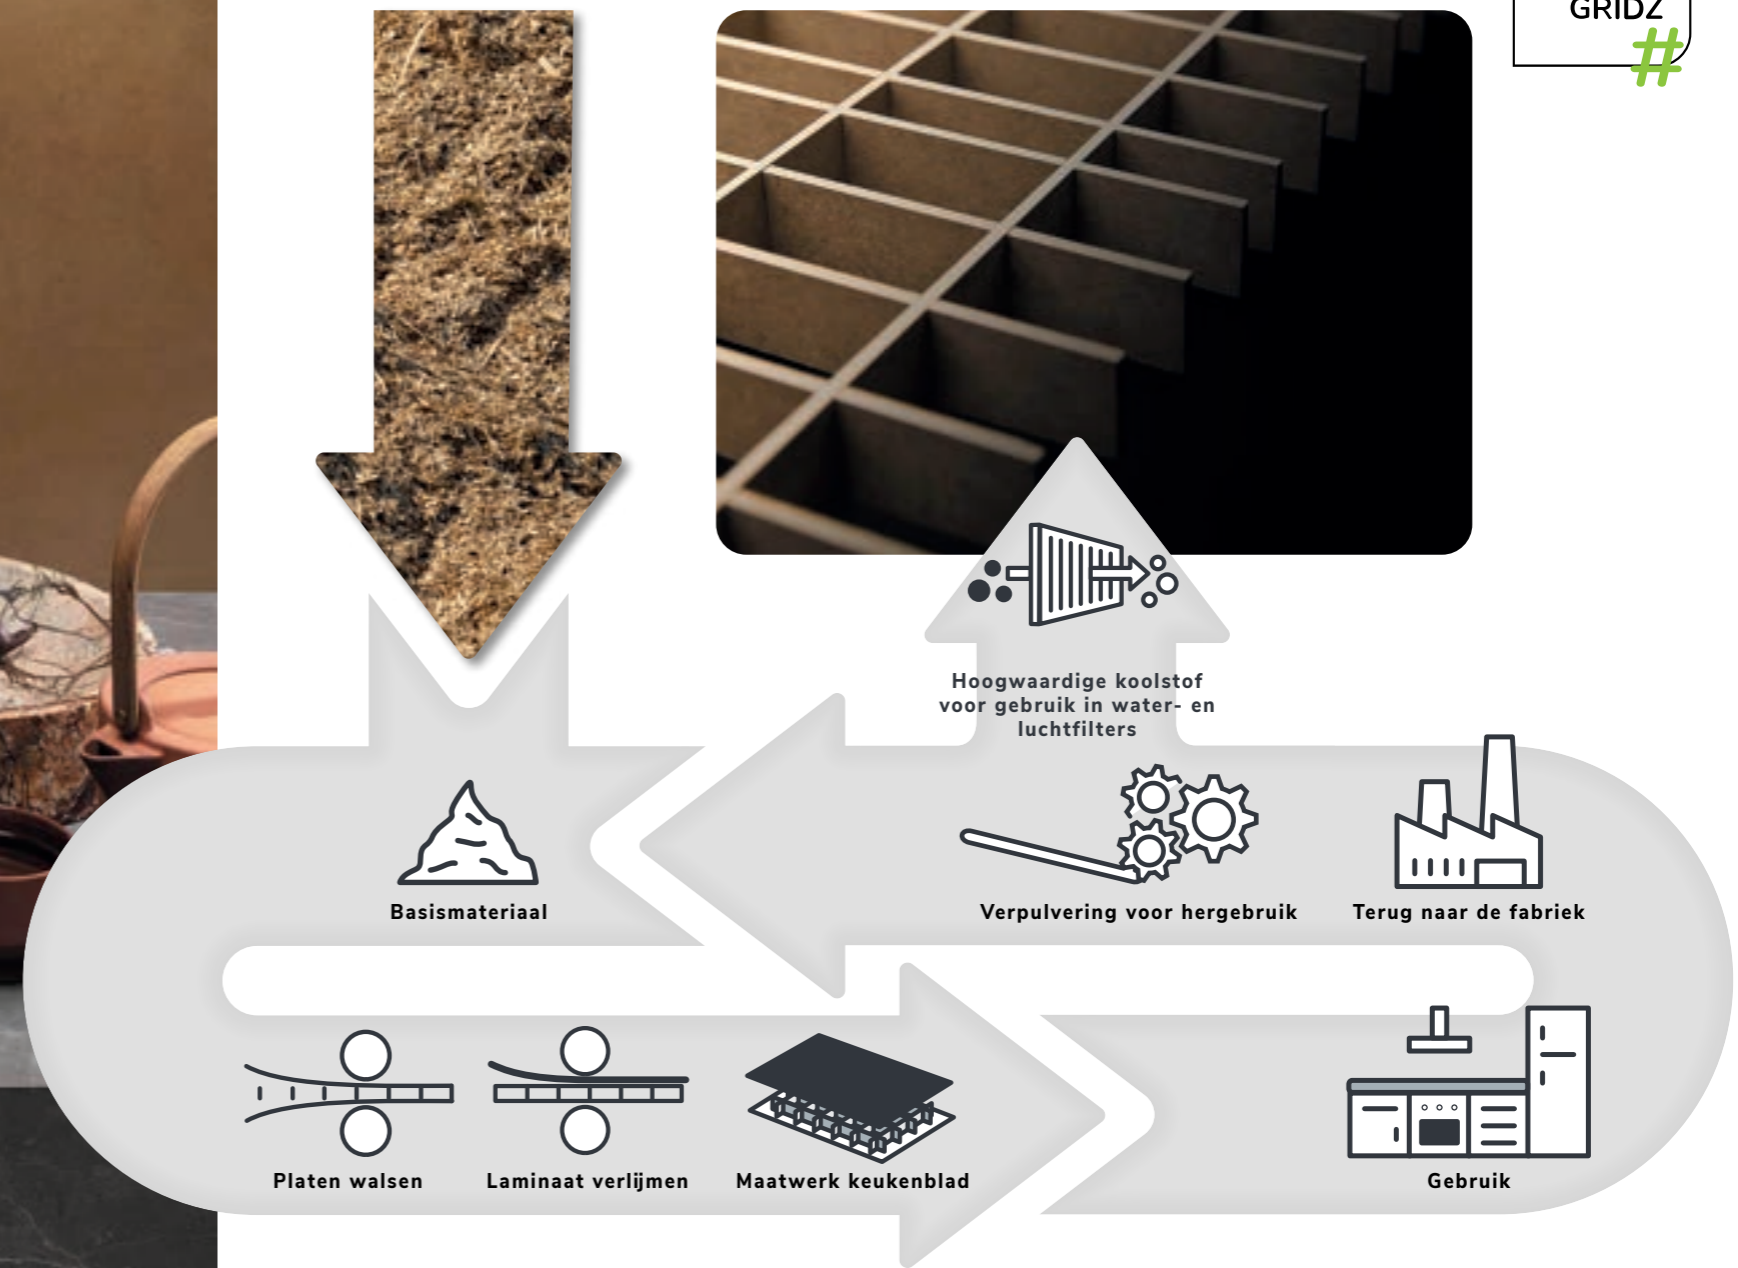

GREENGRIDZ ALTIJD GROEN

GREENGRIDZ Prijswinnend basismateriaal

We beseffen het allemaal: materiaalgebruik is eindig. Met Greengridz® werken we aan een circulaire economie en verbruiken we maar liefst 60% minder hout. Toch is het een heel stevig en sterk werkblad. Geen wonder dat Dekker Zevenhuizen voor dit keukenblad de Nationale Innovatie en Duurzaamheidsprijs heeft gewonnen!

VOLOP KLEUREN EN STRUCTUREN

Het plaatmateriaal wordt gemaakt van hout van lers Staatsbosbeheer. Het materiaal is licht van gewicht, en de platen zijn tot maar liefst 520 x 120 cm uit één stuk. Greengridz is stootvast en watervast, en kan worden afgewerkt met TopLaminate, DecorTop of FENIX 0.9.

Calculator

Dat je keukenwerkblad met Greengridz duurzamer is dan met multiplex, zal je dus niet verbazen. Maar hoeveel CO₂-uitstoot bespaar je ermee? De Greengridz CO₂-emissiecalculator kan je dat vertellen. Voer de afmetingen in van je keukenblad en je weet direct hoeveel CO₂-uitstoot je bespaart door over te stappen van multiplex op Greengridz!

www.dekkerzevenhuizen.nl/calculator

Greengridz

Circulair paneel

Lichtgewicht paneel voor HPL

- > kleine ecologische voetafdruk
- > CARB2-gecertificeerd
- > FSC-gecertificeerd
- > minder grondstoffen
- > minder CO₂-uitstoot