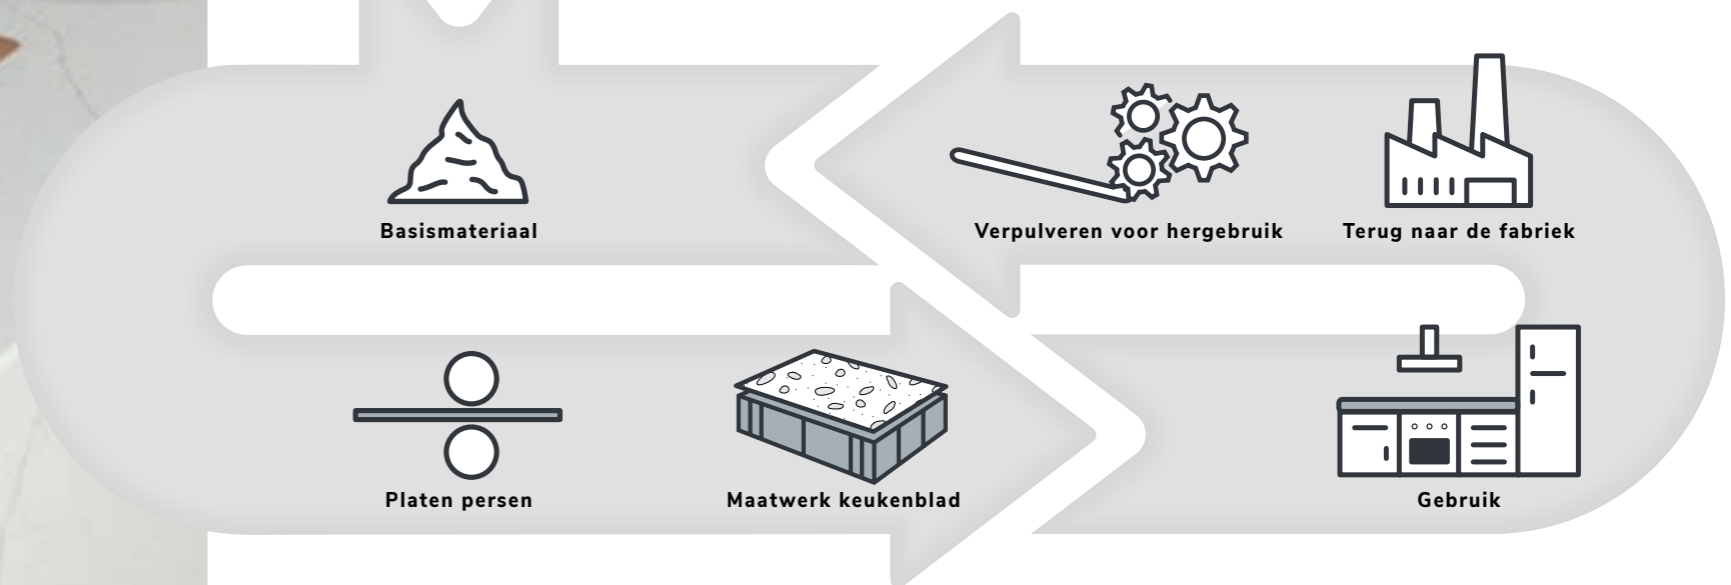

INDUSTRIEEL AFVAL
VAN MINERALEN

COSMOLITE 100% MINERALEN

COSMOLITE 100% recyclebaar

Kan industrieel afval ook mooi zijn? Wij zeggen volmondig ja! Cosmolite® bestaat voor 100% uit mineralen en industrieel afval met hars. Van dat basismateriaal worden een voor een platen geperst waardoor er ook mooie, lang geaderde patronen ontstaan. Deze platen worden door Dekker bewerkt tot keukenblad. Dit keukenblad wordt na gebruik weer verpulverd waarna de materialen hergebruikt worden!

NIEUW Van Ice tot Black

Het kleurenpalet van Cosmolite omvat acht kleuren die uiteenlopen van licht tot donker, van rustig tot geaderd. Een must-have in de moderne duurzame keuken!