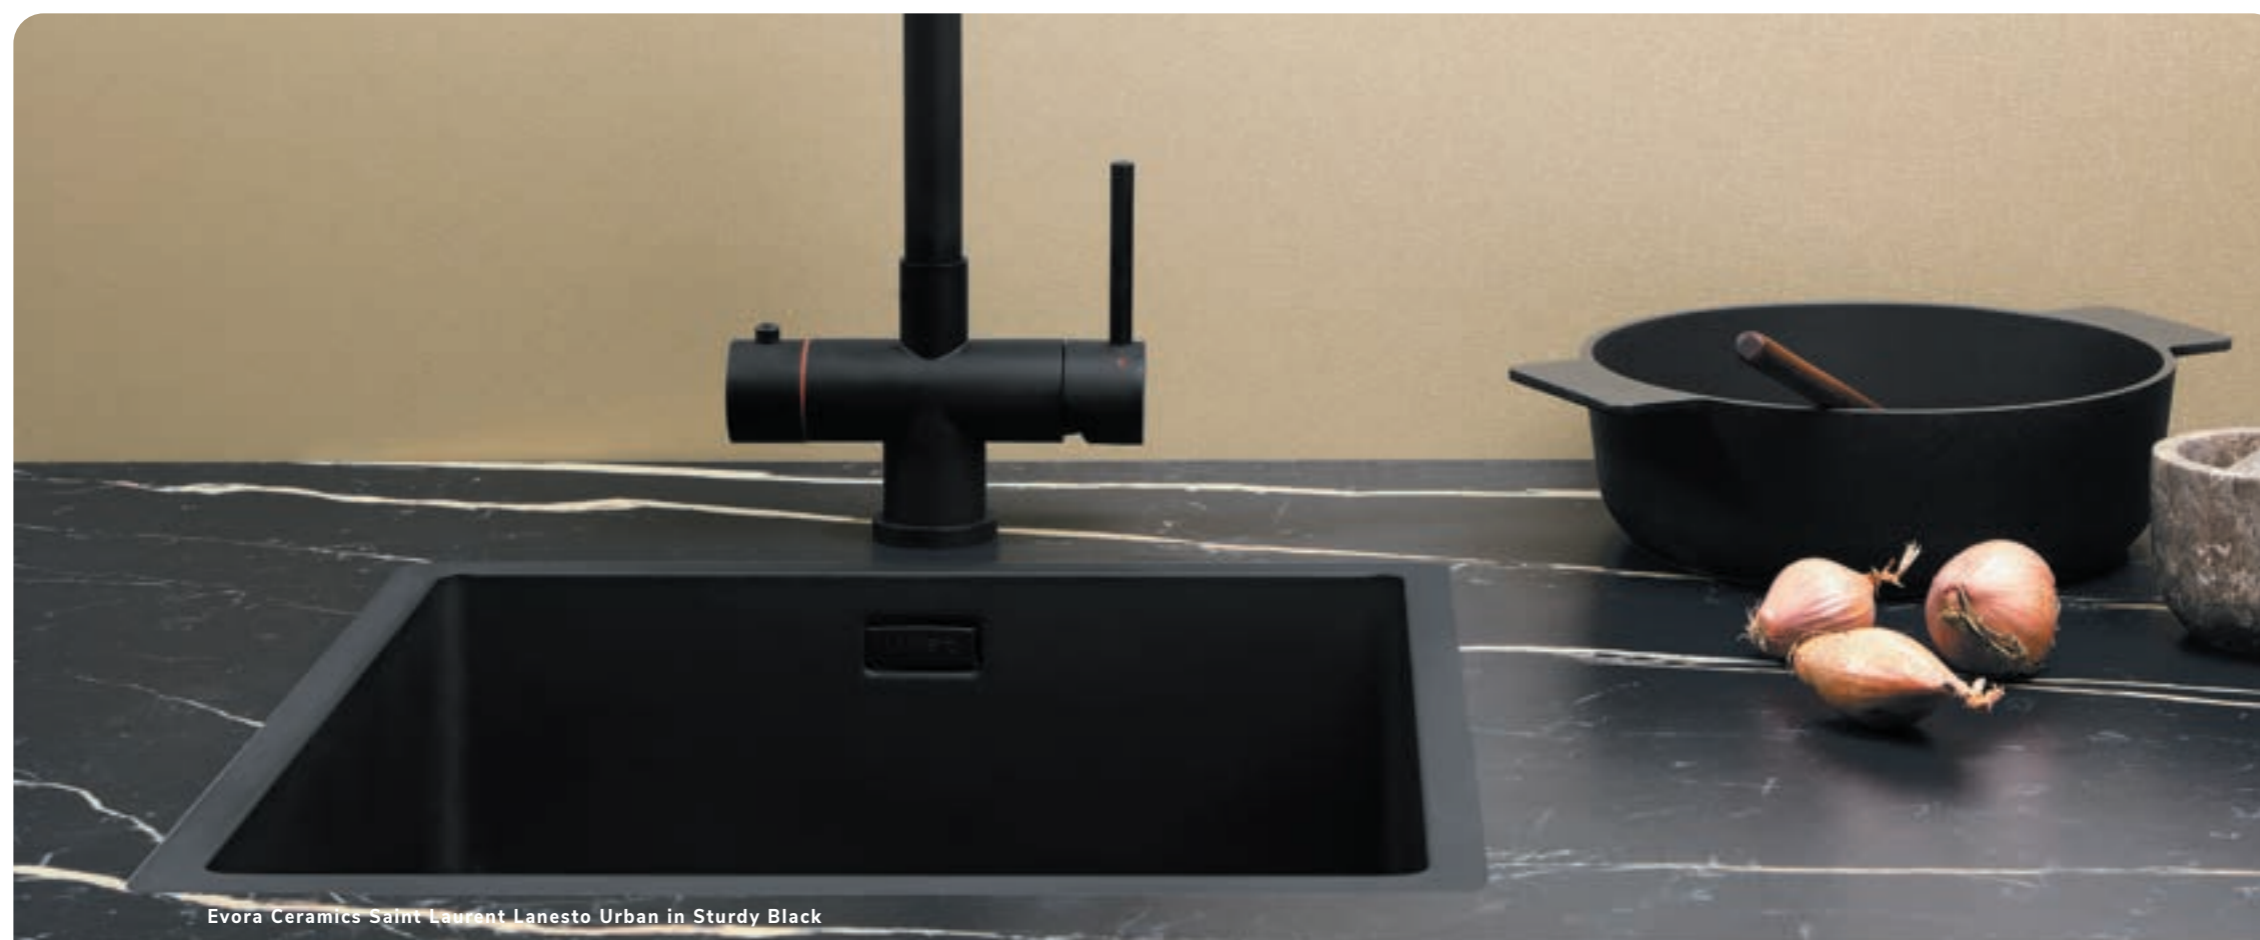

LANESTO URBAN

STURDY BLACK

Evora Ceramics Saint Laurent Lanesto Urban in Sturdy Black