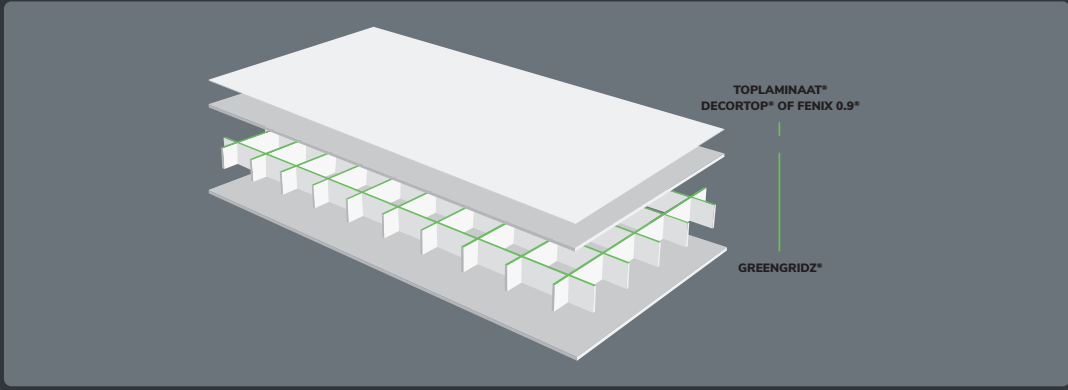

Versoohil

Hoe ziet een duurzaam keukenblad eruit?

Greengridz

TopLaminate Nordic Wood

Hoe ziet het er uit?

Een duurzaam Greengridz® keukenblad ziet er niet anders uit dan een gewoon keukenblad. Want het kan met verschillende kleuren uit de TopLaminate, DecorTop en Fenix collectie gecombineerd worden. Bovendien wordt elk blad precies op maat gemaakt voor jouw keuken.

Stootvast en watervast

Door de stevige structuur en het gebruik van hdf is Greengridz een prima basis voor een keukenblad. Greengridz is zelfs stootvaster en watervaster dan multiplex.

Eigenschappen keukenblad met Greengridz

ONDERHOUDS-
VRIENDELIJK

LEVENS-
DUUR

KRAS-
BESTENDIG

HITTE-
BESTENDIG

CHIP-
VAST

TOP
LAMINATE

DECOR
TOP

FENIX

#GREEN
GRIDZ