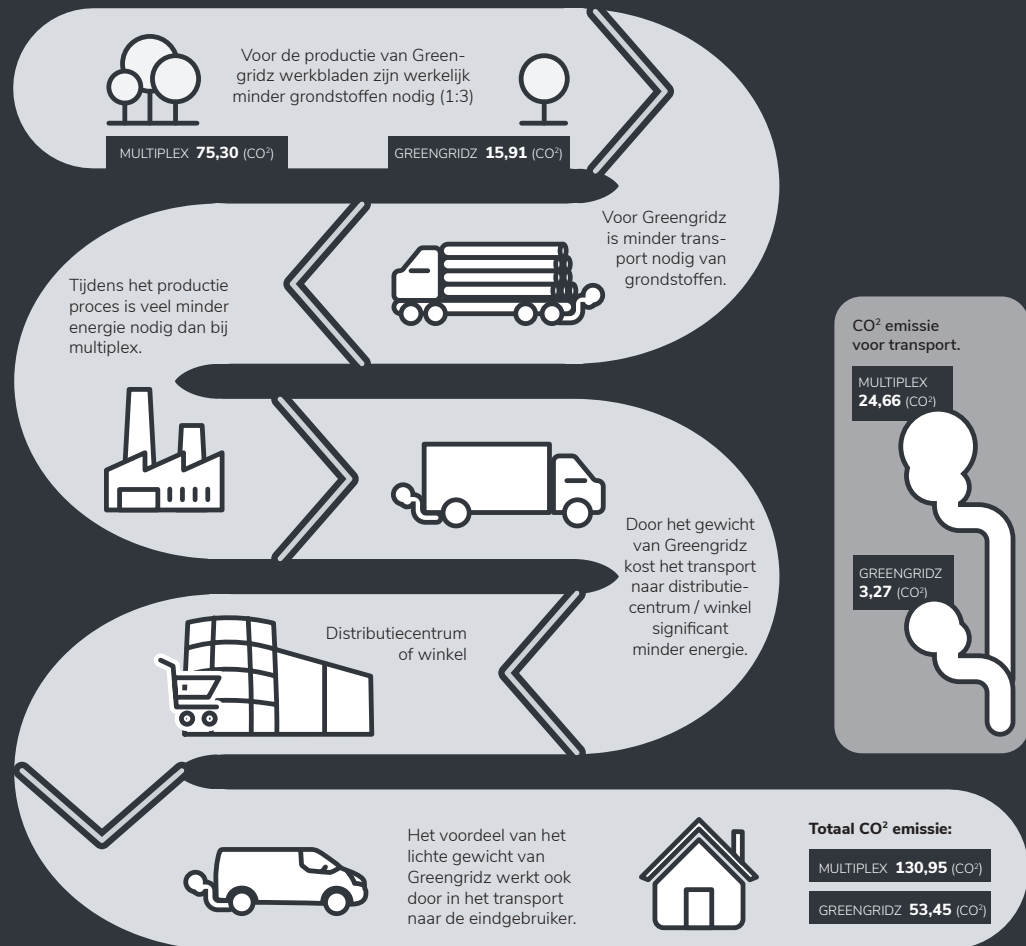

Bewezen

60% minder CO₂-uitstoot Greengridz

Een Greengridz® keukenblad heeft 60% minder CO₂ uitstoot dan multiplex. In opdracht van Dekker Zevenhuizen is hiervan door KEMA een ketenanalyse gemaakt, welke is gevisualiseerd in een CO₂ slinger. Deze wordt hiernaast getoond. De gegevens worden herleid tot een hoeveelheid CO₂ uitstoot per standaard product (op basis van een standaard keukenbladformaat).

FSC-keurmerk

Greengridz draagt het FSC-keurmerk. Je hebt dus de garantie dat het hout afkomstig is uit verantwoord beheerde bossen. Door de aanplant van bomen wordt de CO₂ uitstoot die ontstaat bij de productie gecompenseerd.

RAPPORT: 74102311-CES/IECS 13-3543