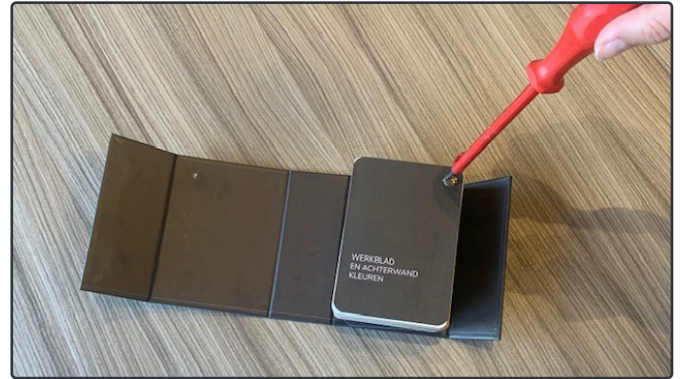

**1.** Open de kleurenwaaier

**2.** Draai de schroef los

**3.** Haal de gehele stapel kleurstenen uit de omslag

**4.** Neem de uitlopende kleuren uit de stapel en voeg de nieuwe kleuren toe

**5.** Plaats de gehele stapel terug in de omslag