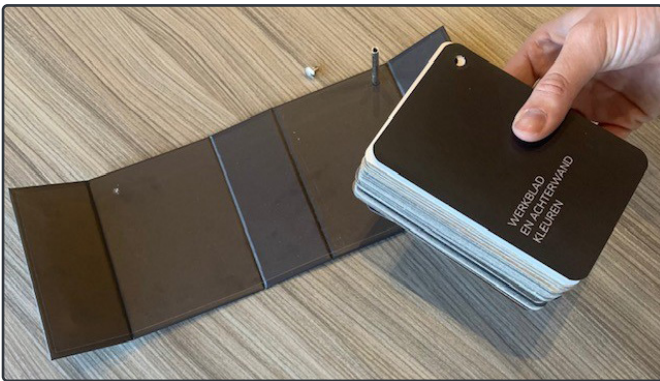

**1.** Open de kleurenwaaier

**2.** Draai de schroef los

**3.** Haal de gehele stapel kleurstenen uit de omslag

**4.** Neem de uitlopende kleuren uit de stapel en voeg de nieuwe kleuren toe

**5.** Plaats de gehele stapel terug in de omslag