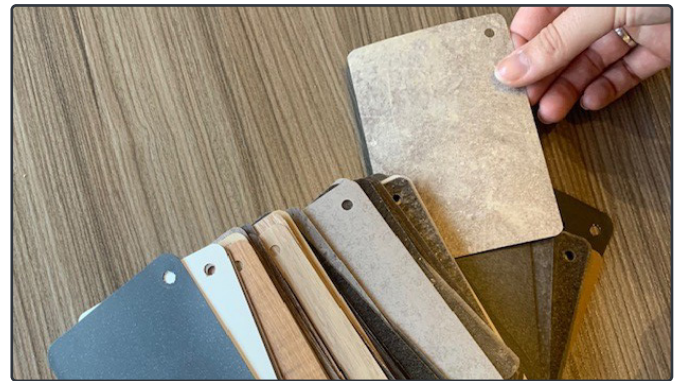

**1.** Open de kleurenwaaier

**2.** Draai de schroef los

**3.** Haal de gehele stapel kleurstenen uit de omslag

**4.** Neem de uitlopende kleuren uit de stapel en voeg de nieuwe kleuren toe

**5.** Plaats de gehele stapel terug in de omslag