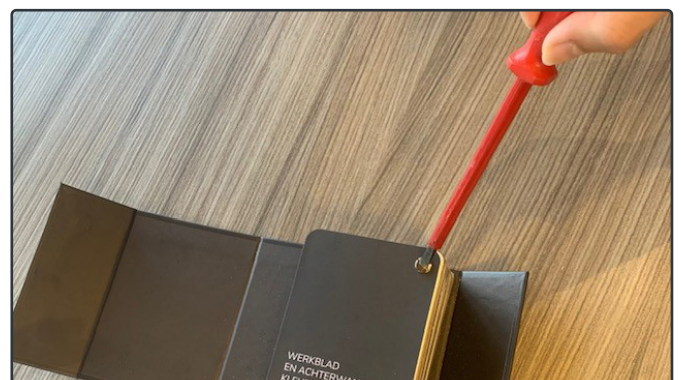

**1.** Open de kleurenwaaier

**2.** Draai de schroef los

**3.** Haal de gehele stapel kleurstenen uit de omslag

**4.** Neem de uitlopende kleuren uit de stapel en voeg de nieuwe kleuren toe

**5.** Plaats de gehele stapel terug in de omslag