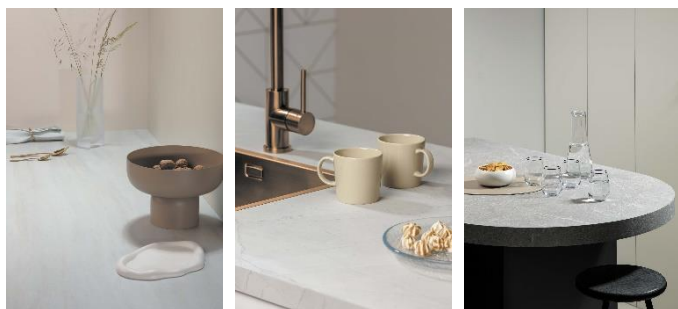

TOPLAMINATE VAN DEKKER ZEVENHUIZEN: ALTIID UP-TO-DATE

Dat u met TopLaminate® altijd up-to-date bent, laten de drie nieuwste kleuren van Dekker Zevenhuizen wel zien.

Navona, Athena en Flash zijn warme tinten die feilloos passen in de nieuwe Lightness trend.

Navona laat zich het best omschrijven als 'subtiel'. Het heeft de looks van travertin (kalksteen), met aardse lagen in zachte tinten. Athena is een wit-beige 'marmere' met een gelijkmatig en rustig patroon van fijne grijze aders. Ook het grijze Flash heeft een steenpatroon en een warme ondertoon, maar de witte aders zijn expressiever.

Onderhoudsarm

Maar TopLaminate heeft niet alleen een breed en altijd actueel kleurenpalet; het is ook nog eens heel gebruiksvriendelijk. Zo is het blad onderhoudsarm en kan het best tegen een stootje.

Duurzame keuze

Van alle nieuwe en bestaande kleuren TopLaminate heeft Dekker Zevenhuizen ook een duurzame variant. Het keukenblad wordt dan gemaakt van Greengridz®. Greengridz kan 100% worden hergebruikt en heeft een kleine ecologische voetafdruk. Het basismateriaal is niet alleen milieuvriendelijker dan multiplex en spaanplaat, maar steekt er ook kwalitatief gezien met kop en schouders boven uit.

www.dekkerzevenhuizen.nl/toplaminate

Beeldmateriaal downloaden: <https://we.tl/t-kULOJN07BA>