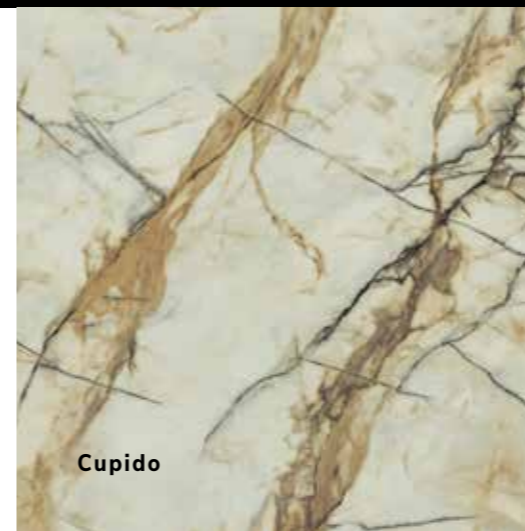

Dreamy White

Cupido