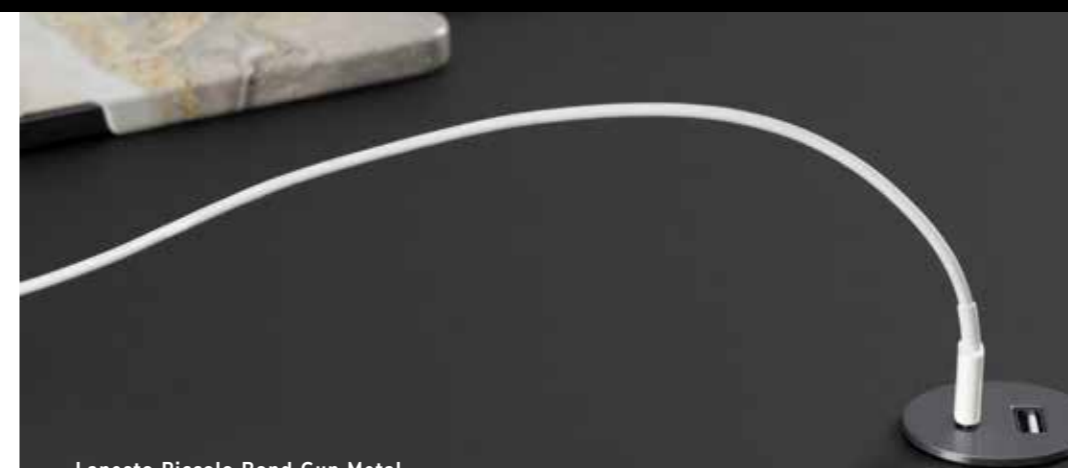

Lanesto Piccolo Rond Gun Metal