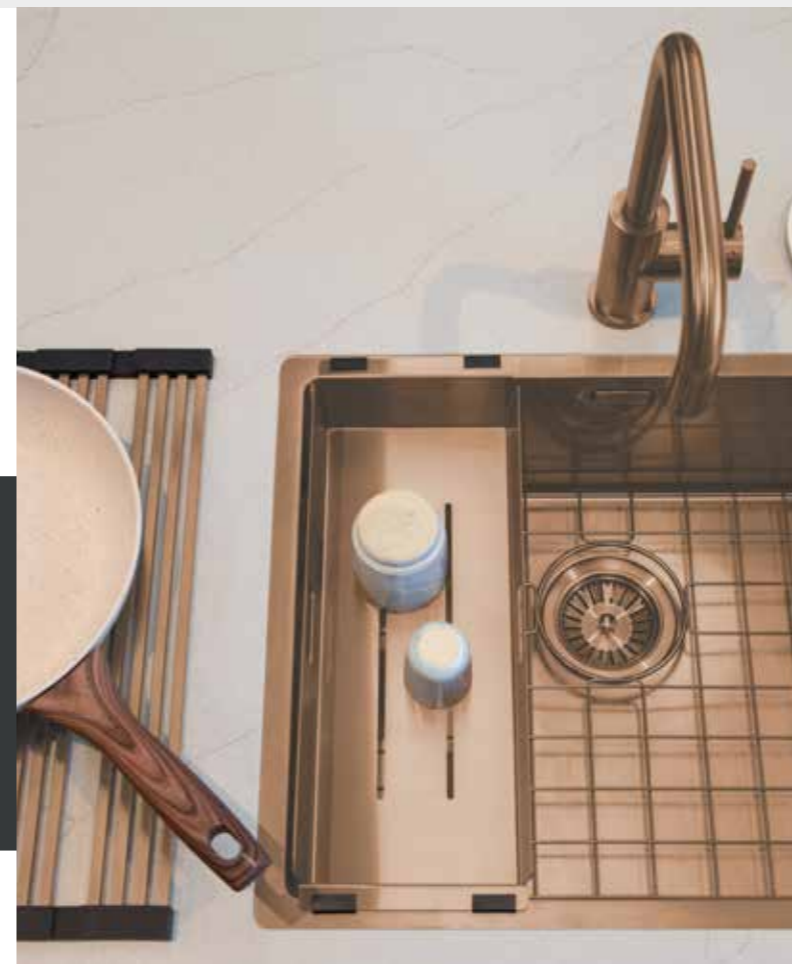

Accessoires

> bladzijde 54 t/m 63

Van spoelbakken tot kranen, van verlichting tot stopcontacten: met Dekker kun je elke keuken compleet inrichten. De accessoires zijn zorgvuldig op elkaar afgestemd; qua vorm, maar ook in kleur. Kies je voor klassiek rvs, chroom of zwart? Of krijgt de keuken een accent met Gold, Copper, Gun Metal of met een van de nieuwe kleuren Patinated Brass en Rosé Copper?

KIES JE
ACCESSOIRES