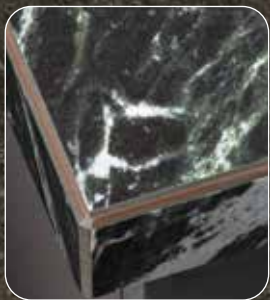

Verde Alpi

Mercury

Markina Black

Flow

Keramik in 40 kleuren

Niets zo fijn in de keuken als een blad van Evora Ceramics. Want keramik is niet alleen heel comfortabel, het heeft ook een onvergelykbare strakke uitstraling. Neem de unieke marmertinten, die niet van echt marmer te onderscheiden zijn. De afwerking in hoogglans maakt het blad een ware luxe. Zo zijn er wel 40 kleuren, mat en glanzend, effen en met een patroon. Van rustig tot expressief, van subtiel tot uitgesproken.