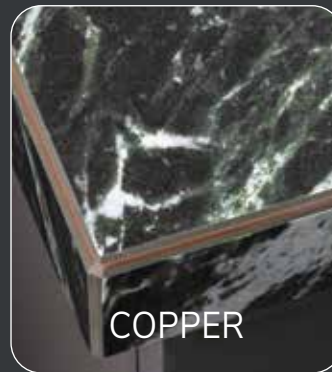

GERAFFINEERD

sterke rand Joca in 4 kleuren

Gepatenteerde afwerking van Dekker – alléén te koop bij de betere keukenspecialzaak
Dekker, specialist in maatwerk voor keuken en badkamer

www.dekkerzevenhuizen.nl/joca

DEKKER