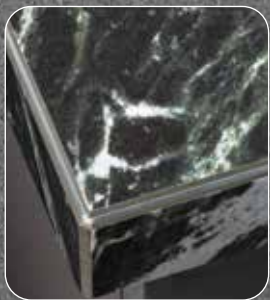

Flow

Keramik in 40 kleuren

Niets zo fijn in de keuken als een blad van Evora Ceramics. Want keramik is niet alleen heel comfortabel, het heeft ook een onvergelykbare strakke uitstraling. Neem de unieke marmertinten, die niet van echt marmer te onderscheiden zijn. De afwerking in hoogglans maakt het blad een ware luxe. Zo zijn er wel 40 kleuren, mat en glanzend, effen en met een patroon. Van rustig tot expressief, van subtiel tot uitgesproken.