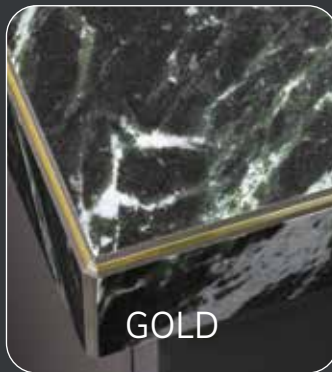

GERAFFINEERD

sterke rand Joca in 4 kleuren

Gepatenteerde afwerking van Dekker – alléén te koop bij de betere keukenspecialzaak
Dekker, specialist in maatwerk voor keuken en badkamer

www.dekkerzevenhuizen.nl/joca

DEKKER