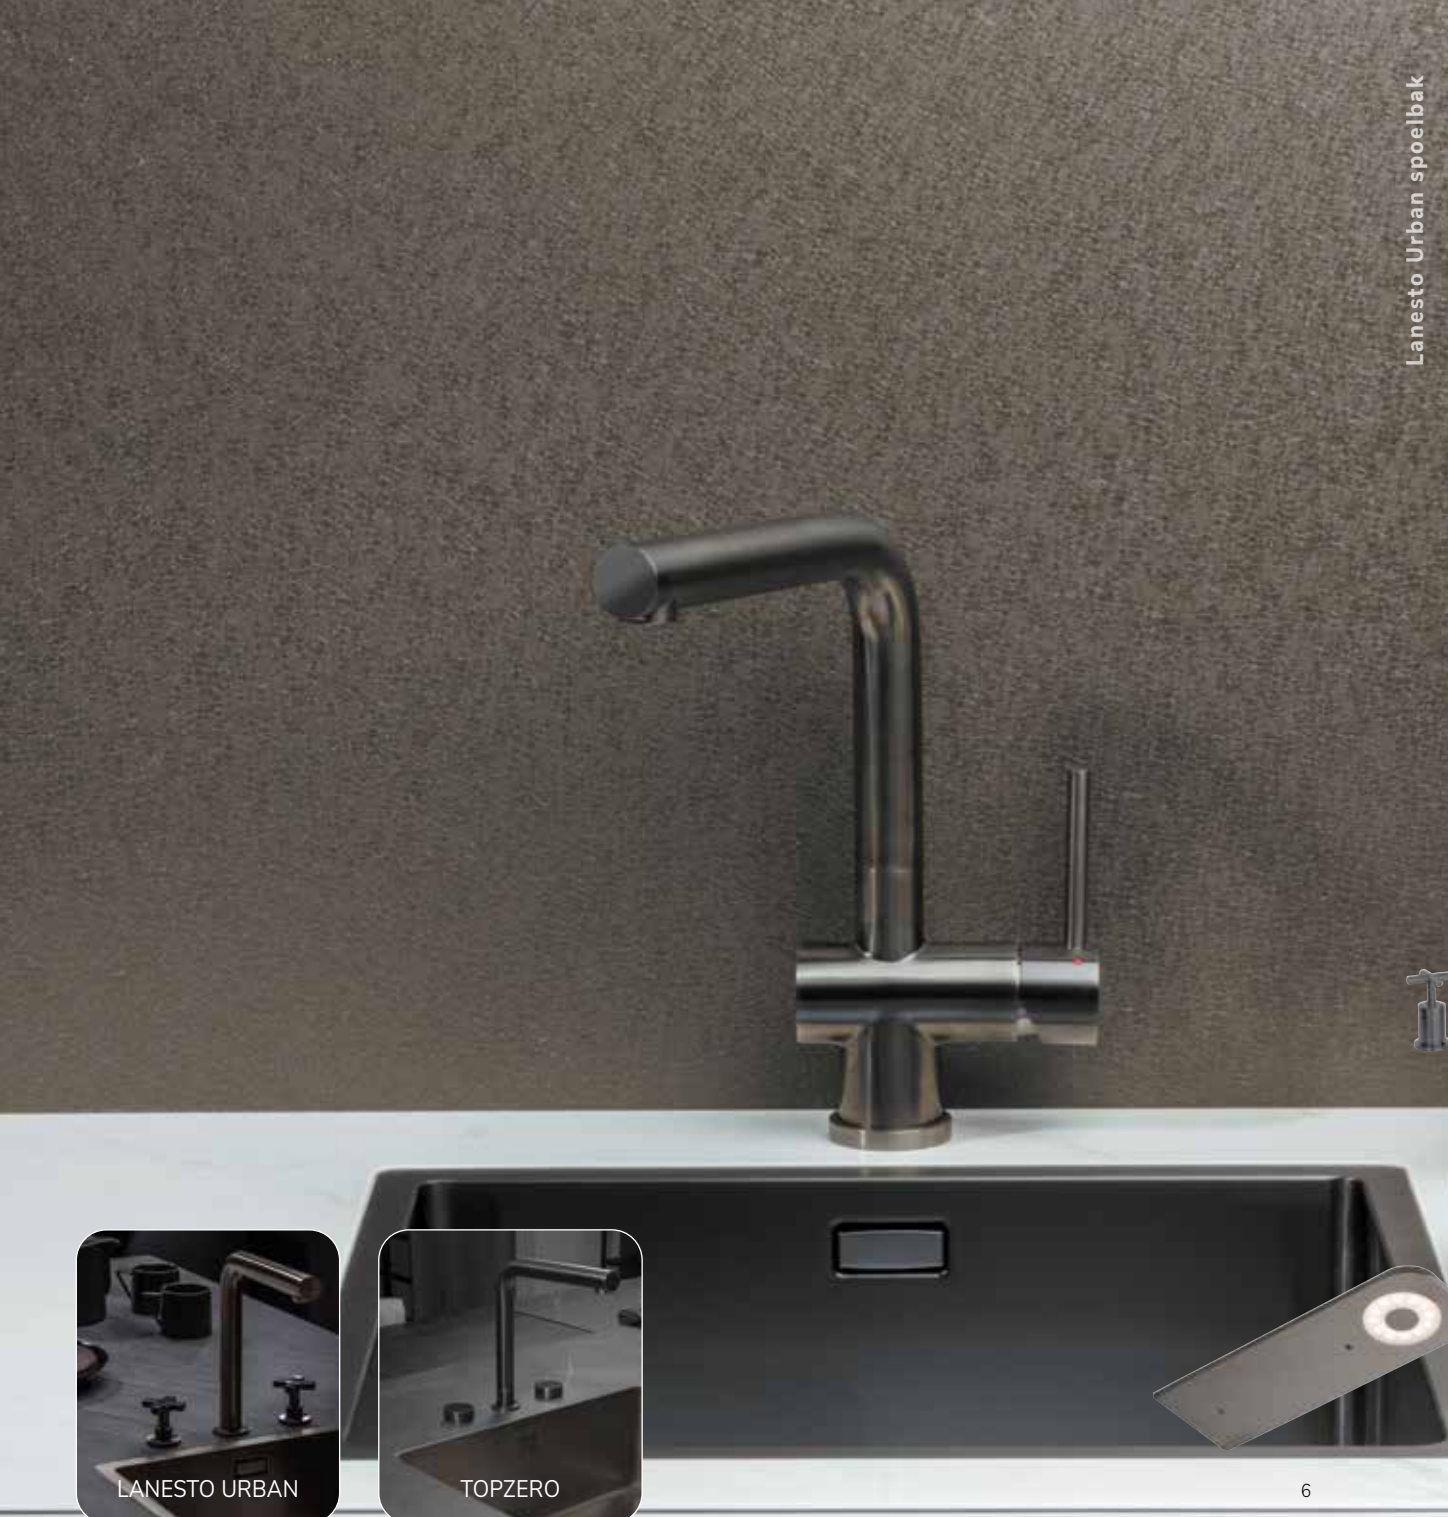

TOPZERO

6

LANESTO URBAN