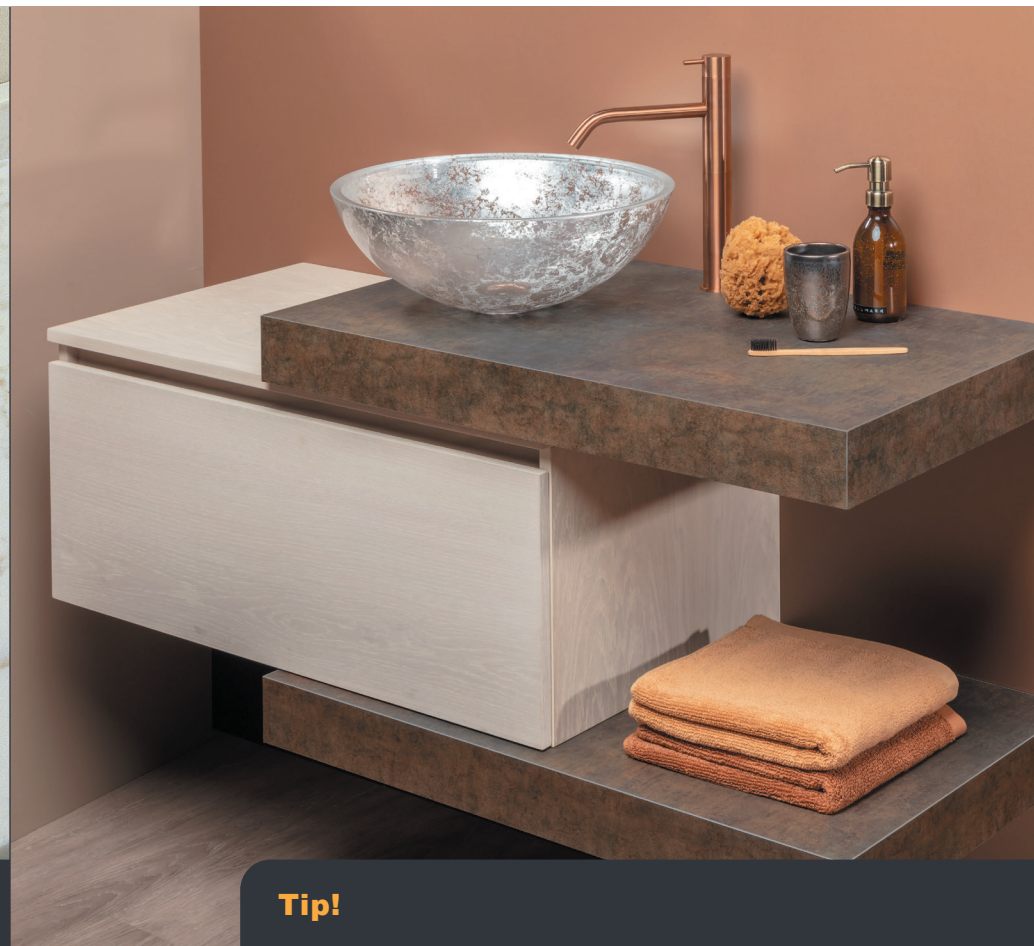

Tip!

Plaats je wastafel of wastafelblad op een badmeubel!

De waskommen op deze pagina's illustreren enkele van vele mogelijkheden. Meer waskommen kun je vinden bij je badkamerspecialist. Ook voor meer informatie over de wastafels, wastafelbladen en badmeubelen kun je hier terecht. Vergeet de kranen en accessoires niet ...