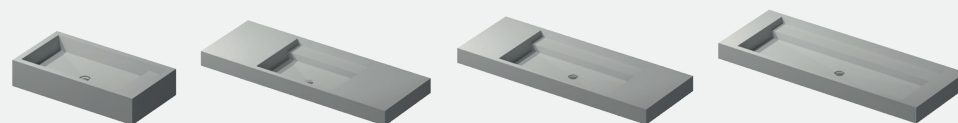

**Wasbakken** één (500 x 300 mm, 700 x 300, 1000 x 300 mm) of twee (500 x 300 mm). Keuze uit binnendiepte 55 mm (Venturo) of 25 mm (Spiovente) diep

**Materiaal** Evora Qstone, Evora Ceramics, Corian, Dekton

MODEL 3 **Squadro / Piazza**

*Evora Ceramics  
Freeze*

Deze strakke vierkante bak heeft een zichtbare afvoer die wordt afgewerkt met een plug in dezelfde kleur als de kraan.

**Wasbakken** één (500 x 300 mm, 700 x 300, 1000 x 300 mm) of twee (500 x 300 mm). Keuze uit diepte buitenmaat 110 mm (Piazza) of 80 mm (Squadro)

**Materiaal** Evora Qstone, Evora Ceramics, Corian, Dekton

MODEL 4 **Doppio**

*Evora Qstone  
Easy Clay*

Bij dit mooie ontwerp staat de kraan verlaagd aan de zijkant of aan de achterkant van de wasbak. De afvoer is zichtbaar en wordt afgewerkt met een plug in dezelfde kleur als de kraan.

**Wasbakken** één (500 x 300 mm, 700 x 300, 1000 x 300 mm)

**Materiaal** Evora Qstone, Evora Ceramics, Corian, Dekton

MODEL 5 **Discendente**

Evora Ceramics  
Stucco Light

De bak loopt als het ware conisch af naar de zijkant. Het water wordt naar de afgedekte afvoer geleid, die stijlvol is afgewerkt met een kleine vierkante afdekklaar.