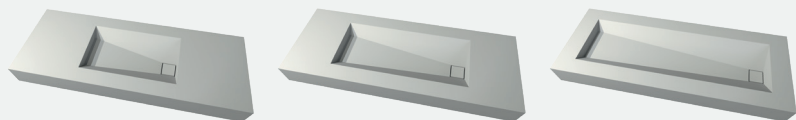

MODEL 3 **Squadro / Piazza**

*Evora Ceramics  
Freeze*

Deze strakke vierkante bak heeft een zichtbare afvoer die wordt afgewerkt met een plug in dezelfde kleur als de kraan.

**Wasbakken** één (500 x 300 mm, 700 x 300, 1000 x 300 mm) of twee (500 x 300 mm). Keuze uit diepte buitenmaat 110 mm (Piazza) of 80 mm (Squadro)

**Materiaal** Evora Qstone, Evora Ceramics, Corian, Dekton

MODEL 4 **Doppio**

*Evora Qstone  
Easy Clay*

Bij dit mooie ontwerp staat de kraan verlaagd aan de zijkant of aan de achterkant van de wasbak. De afvoer is zichtbaar en wordt afgewerkt met een plug in dezelfde kleur als de kraan.

**Wasbakken** één (500 x 300 mm, 700 x 300, 1000 x 300 mm)

**Materiaal** Evora Qstone, Evora Ceramics, Corian, Dekton

MODEL 5 **Discendente**

Evora Ceramics  
Stucco Light

De bak loopt als het ware conisch af naar de zijkant. Het water wordt naar de afgedekte afvoer geleid, die stijlvol is afgewerkt met een kleine vierkante afdekklaar.

**Wasbakken** één (500 x 300 mm, 700 x 300, 1000 x 300 mm)

**Materiaal** Evora Qstone, Evora Ceramics, Corian

MODEL 6 **Cubo**

Evora Ceramics  
Spectacle

Deze stoere bak heeft een extra hoge rand. De afvoer is zichtbaar en wordt afgewerkt met een plug in dezelfde kleur als de kraan.