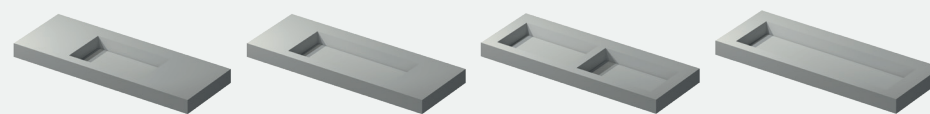

**Wasbakken** één (500 x 300 mm, 700 x 300, 1000 x 300 mm) of twee (500 x 300 mm)

**Materiaal** Evora Qstone, Evora Ceramics, Corian, Dekton

MODEL 2 **Spiovente / Venturo**

*Corian  
Glacier White*

Bij deze strakke vierkante bak is de afvoer helemaal afgedekt. Het water stroomt weg door een smalle opening rondom de afdekplaat.

**Wasbakken** één (500 x 300 mm, 700 x 300, 1000 x 300 mm) of twee (500 x 300 mm). Keuze uit binnendiepte 55 mm (Venturo) of 25 mm (Spiovente) diep

**Materiaal** Evora Qstone, Evora Ceramics, Corian, Dekton

MODEL 3 **Squadro / Piazza**

*Evora Ceramics  
Freeze*

Deze strakke vierkante bak heeft een zichtbare afvoer die wordt afgewerkt met een plug in dezelfde kleur als de kraan.

**Wasbakken** één (500 x 300 mm, 700 x 300, 1000 x 300 mm) of twee (500 x 300 mm). Keuze uit diepte buitenmaat 110 mm (Piazza) of 80 mm (Squadro)