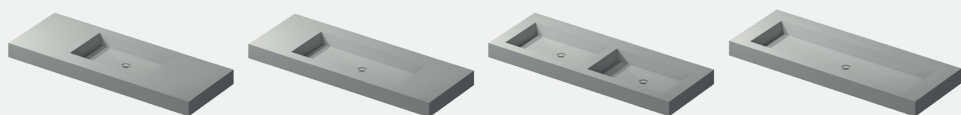

**Wasbakken** één (500 x 300 mm, 700 x 300, 1000 x 300 mm) of twee (500 x 300 mm)

**Materiaal** Evora Qstone, Evora Ceramics, Corian, Dekton

MODEL 2 **Spiovente / Venturo**

*Corian  
Glacier White*

Bij deze strakke vierkante bak is de afvoer helemaal afgedekt. Het water stroomt weg door een smalle opening rondom de afdekplaat.

**Wasbakken** één (500 x 300 mm, 700 x 300, 1000 x 300 mm) of twee (500 x 300 mm). Keuze uit binnendiepte 55 mm (Venturo) of 25 mm (Spiovente) diep

**Materiaal** Evora Qstone, Evora Ceramics, Corian, Dekton

MODEL 3 **Squadro / Piazza**

*Evora Ceramics  
Freeze*

Deze strakke vierkante bak heeft een zichtbare afvoer die wordt afgewerkt met een plug in dezelfde kleur als de kraan.

**Wasbakken** één (500 x 300 mm, 700 x 300, 1000 x 300 mm) of twee (500 x 300 mm). Keuze uit diepte buitenmaat 110 mm (Piazza) of 80 mm (Squadro)

**Materiaal** Evora Qstone, Evora Ceramics, Corian, Dekton

MODEL 4 **Doppio**

*Evora Qstone  
Easy Clay*

Bij dit mooie ontwerp staat de kraan verlaagd aan de zijkant of aan de achterkant van de wasbak. De afvoer is zichtbaar en wordt afgewerkt met een plug in dezelfde kleur als de kraan.