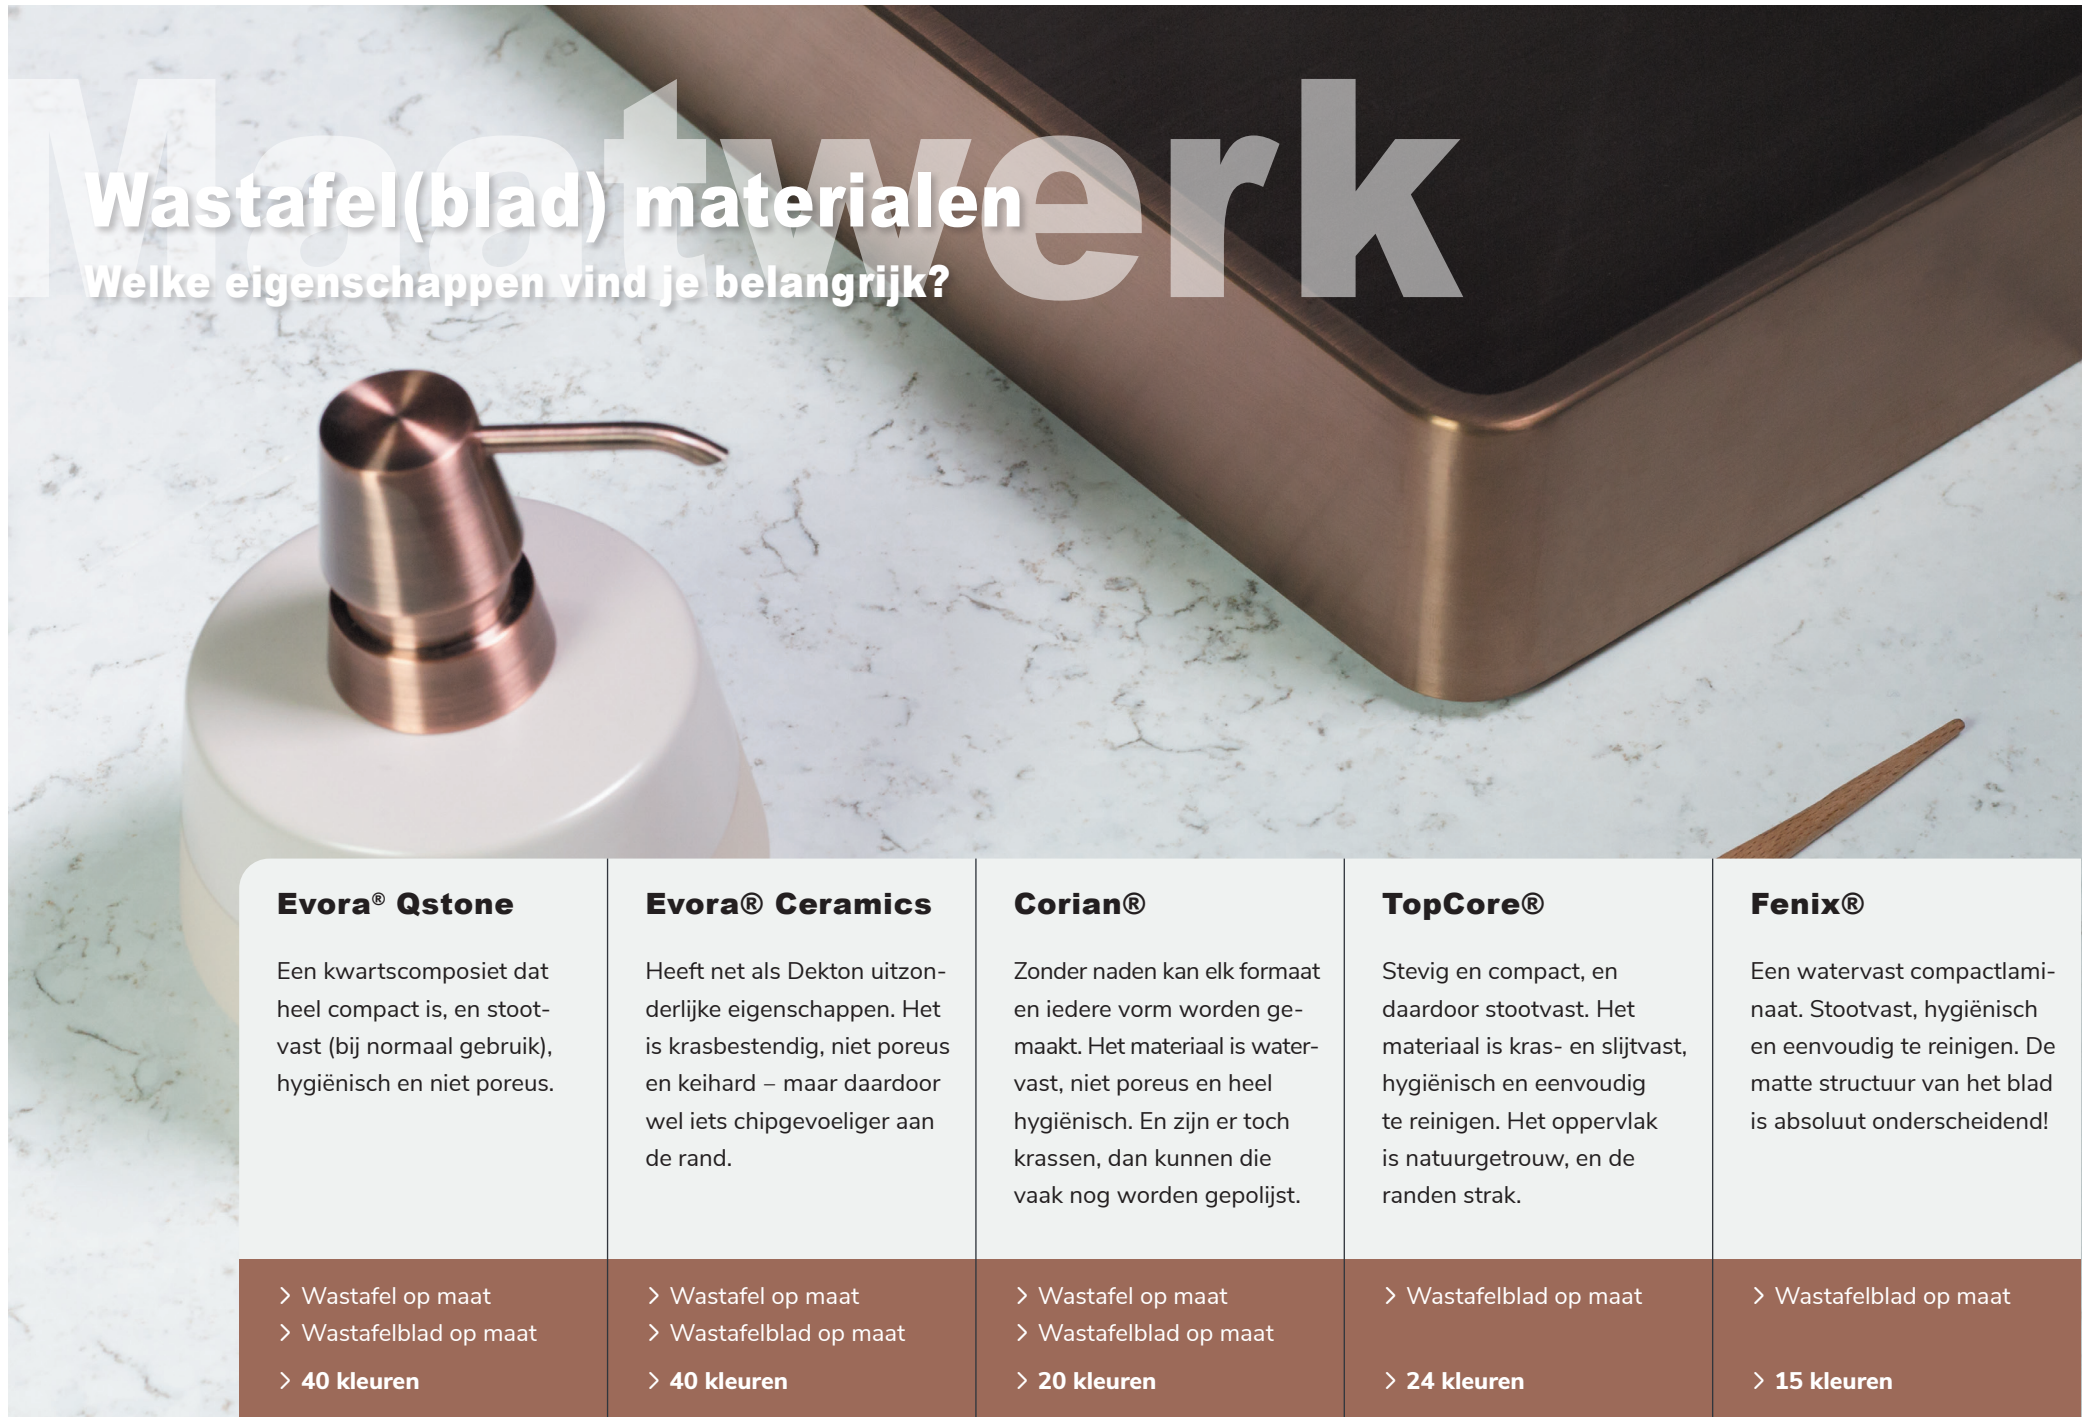

Maatwerk

Wastafel(blad) materialen

Welke eigenschappen vind je belangrijk?

Evora® Qstone	Evora® Ceramics	Corian®	TopCore®	Fenix®
Een kwartscomposiet dat heel compact is, en stootvast (bij normaal gebruik), hygiënisch en niet poreus.	Heeft net als Dekton uitzonderlijke eigenschappen. Het is krasbestendig, niet poreus en keihard – maar daardoor wel iets chipgevoeliger aan de rand.	Zonder naden kan elk formaat en iedere vorm worden gemaakt. Het materiaal is watervast, niet poreus en heel hygiënisch. En zijn er toch krassen, dan kunnen die vaak nog worden gepolijst.	Stevig en compact, en daardoor stootvast. Het materiaal is kras- en slijtvast, hygiënisch en eenvoudig te reinigen. Het oppervlak is natuurgetrouw, en de randen strak.	Een watervast compactlaminat. Stootvast, hygiënisch en eenvoudig te reinigen. De matte structuur van het blad is absoluut onderscheidend!
> Wastafel op maat > Wastafelblad op maat > 40 kleuren	> Wastafel op maat > Wastafelblad op maat > 40 kleuren	> Wastafel op maat > Wastafelblad op maat > 20 kleuren	> Wastafelblad op maat > 24 kleuren	> Wastafelblad op maat > 15 kleuren