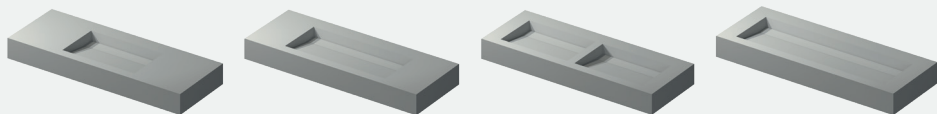

## Zes unieke modellen

MODEL 1 **Inclinata**

*Corian  
Designer White*

De wasbak loopt van voor naar achter naar beneden. Zo stroomt het water naar de goot aan de achterkant. De afvoer is op stijlvolle manier afgewerkt met een langwerpige afdekplaat.

**Wasbakken** één (500 x 300 mm, 700 x 300, 1000 x 300 mm) of twee (500 x 300 mm)

**Materiaal** Evora Qstone, Evora Ceramics, Corian, Dekton

MODEL 2 **Spiovente / Venturo**

*Corian  
Glacier White*

Bij deze strakke vierkante bak is de afvoer helemaal afgedekt. Het water stroomt weg door een smalle opening rondom de afdekplaat.

**Wasbakken** één (500 x 300 mm, 700 x 300, 1000 x 300 mm) of twee (500 x 300 mm). Keuze uit binnendiepte 55 mm (Venturo) of 25 mm (Spiovente) diep

**Materiaal** Evora Qstone, Evora Ceramics, Corian, Dekton

MODEL 3 **Squadro / Piazza**

*Evora Ceramics  
Freeze*

Deze strakke vierkante bak heeft een zichtbare afvoer die wordt afgewerkt met een plug in dezelfde kleur als de kraan.

**Wasbakken** één (500 x 300 mm, 700 x 300, 1000 x 300 mm) of twee (500 x 300 mm). Keuze uit diepte buitenmaat 110 mm (Piazza) of 80 mm (Squadro)