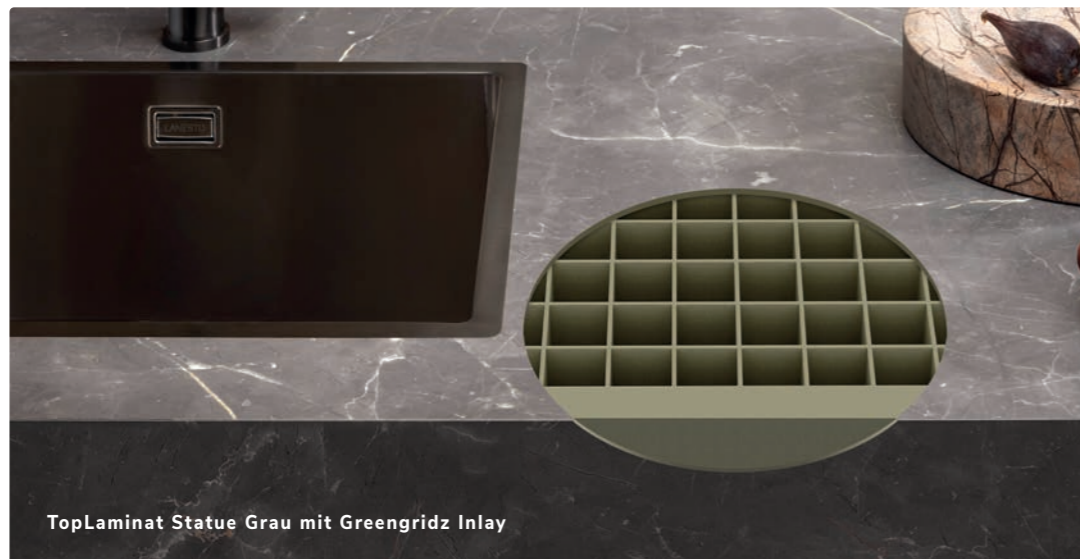

DEKKER & NACHHALTIGKEIT

CO₂-NEUTRAL

Für unser Familienunternehmen ist ein sozialverantwortliches Unternehmertum selbstverständlich. Deshalb hat sich Dekker Zevenhuizen den ISO 26000-Richtlinien angeschlossen und ist führend im CSR-Register. Dies spiegelt sich auch im Produktionsprozess und unseren Produkten wider: Dekker produziert 100 % CO₂-neutral und kompensiert andere Aktivitäten wie Kundenbesuche durch das Pflanzen von Bäumen.

In den Fabriken wird unaufhörlich nach nachhaltigen Alternativen geforscht, wie das preisgekrönte Greengridz, ein starkes und umweltfreundliches Basismaterial, das das FSC-, CARB2- und Nordic Swan Eco-Label trägt. Neu ist auch die Entwicklung von Sustainale: eine Küchenarbeitsplatte aus recycelten PET-Flaschen und Steinsplitt. Dekker ist transparent in Bezug auf seine CSR-Leistungen; Sie können den Bericht unter folgender Adresse herunterladen: www.dekkerzevenhuizen.de.