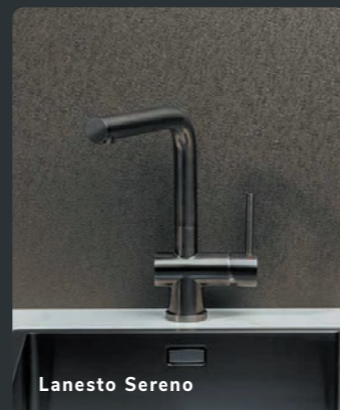

Lanesto Sereno