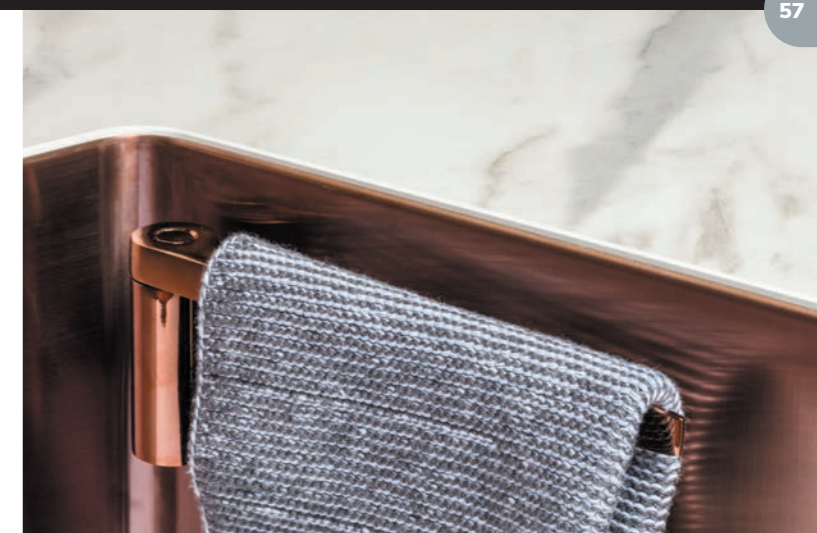

SPÜLBECKEN

GROSSE AUSWAHL

Für jeden etwas dabei

Noch nie gab es eine so große Auswahl an Spülbecken. Lanesto, die exklusive Marke von Dekker, bietet Spülen für jeden Geschmack! Und alle Spülbecken sind sorgfältig auf die übrigen Accessoires abgestimmt. Sogar der Stecker ist in der selben Farbe wie die Armatur erhältlich ...

Wir stellen 3 neue Spülbecken vor:

Lanesto Lyse Foggy Black

Lyse Foggy Black ist die allererste Kunststoffspüle, die auch für einen flächenbündigen Einbau in TopLaminat, DecorTop und Fenix geeignet ist! Die Einheit ist aus Fybertec® gefertigt. Das macht sie stark und widerstandsfähig gegen Stöße und UV-Strahlung.

Lanesto Urban Sturdy Black

Die trendige und erfolgreiche Urban-Serie (Spülbecken in Gold, Copper und Gun Metal) wird durch Sturdy Black erweitert! Die Spüle aus Inox wird mit einer speziellen keramischen PVD-Oberflächentechnik behandelt, wodurch sie nicht den charakteristischen Metallglanz, sondern ein mattes Aussehen erhält. Suchen Sie eine passende Multifunktionsschale und ein Bodengitter? Das ist möglich. Es gibt sogar eine Armatur in der selben Farbe. Schauen Sie hierfür auf Seite 50!

Lanesto Sogne 2.0

Die Sogne 2.0 ist da! Diese Spülen sind durch und durch eingefärbt, so dass Kratzer weniger leicht sichtbar sind. Außerdem sind diese Spülbecken schmutzabweisend und bedürfen praktisch keiner Pflege.

Premeris Stopfen

Es ist ein neues und besonders stilvolles Detail der Lanesto Spülbecken der Serien Destra, Giro und Victoria: der Premeris Stopfen. Ein Stopfen, der während des Produktionsprozesses in den Boden des Spülbeckens gepresst wird, so dass er mit dem Boden eine attraktive Einheit bildet. Nähte mit Schmutz gehören damit der Vergangenheit an!

ACCESSOIRES

Tipp!

Dazu passende Accessoires