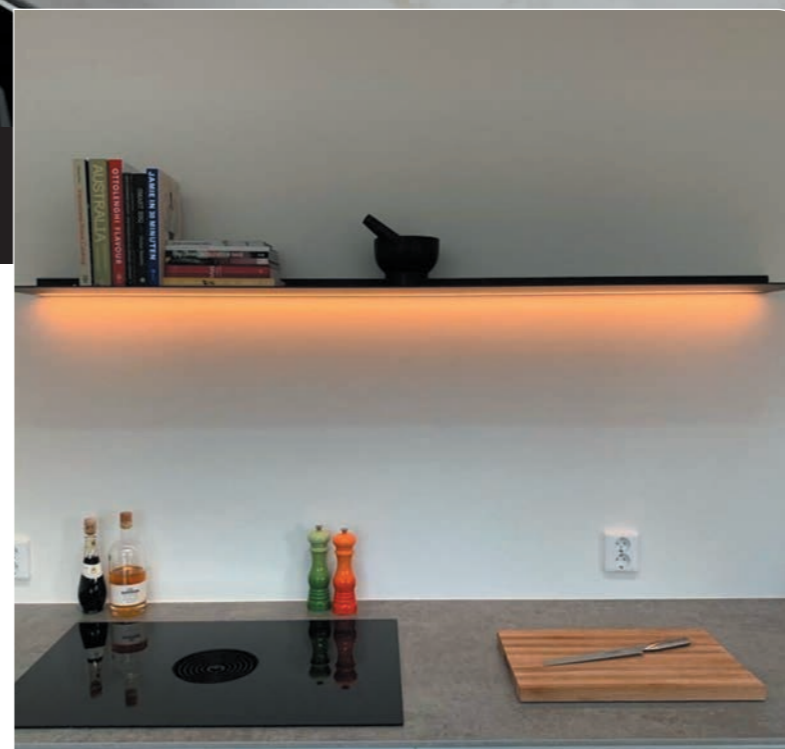

Belastbarkeit und Anbringung

Das Wandregal hat standardmäßig alle 200 mm ein Schraubloch, wodurch die Tragfähigkeit nicht weniger als 132 kg beträgt (Steinwand). Das Regal ist mit dem mitgelieferten Profil und der Wasserwaage einfach und schnell zu montieren.