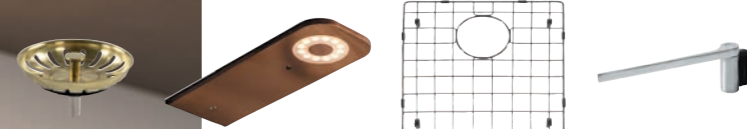

Accessoires

> Seite 60 bis 65

Vom Bodengitter bis zum Seifenspender: Mit Lanesto können Sie Küchen in jeder Preisklasse einrichten. Zuverlässige Qualität und innovatives Design: Dafür steht unsere Hausmarke. Die Accessoires sind in Form und Farbe sorgfältig aufeinander abgestimmt. Entscheiden Sie sich für klassischen Edelstahl, Chrom oder Schwarz? Oder möchten Sie Ihre Küche mit Gold, Copper oder Gun Metal akzentuieren?