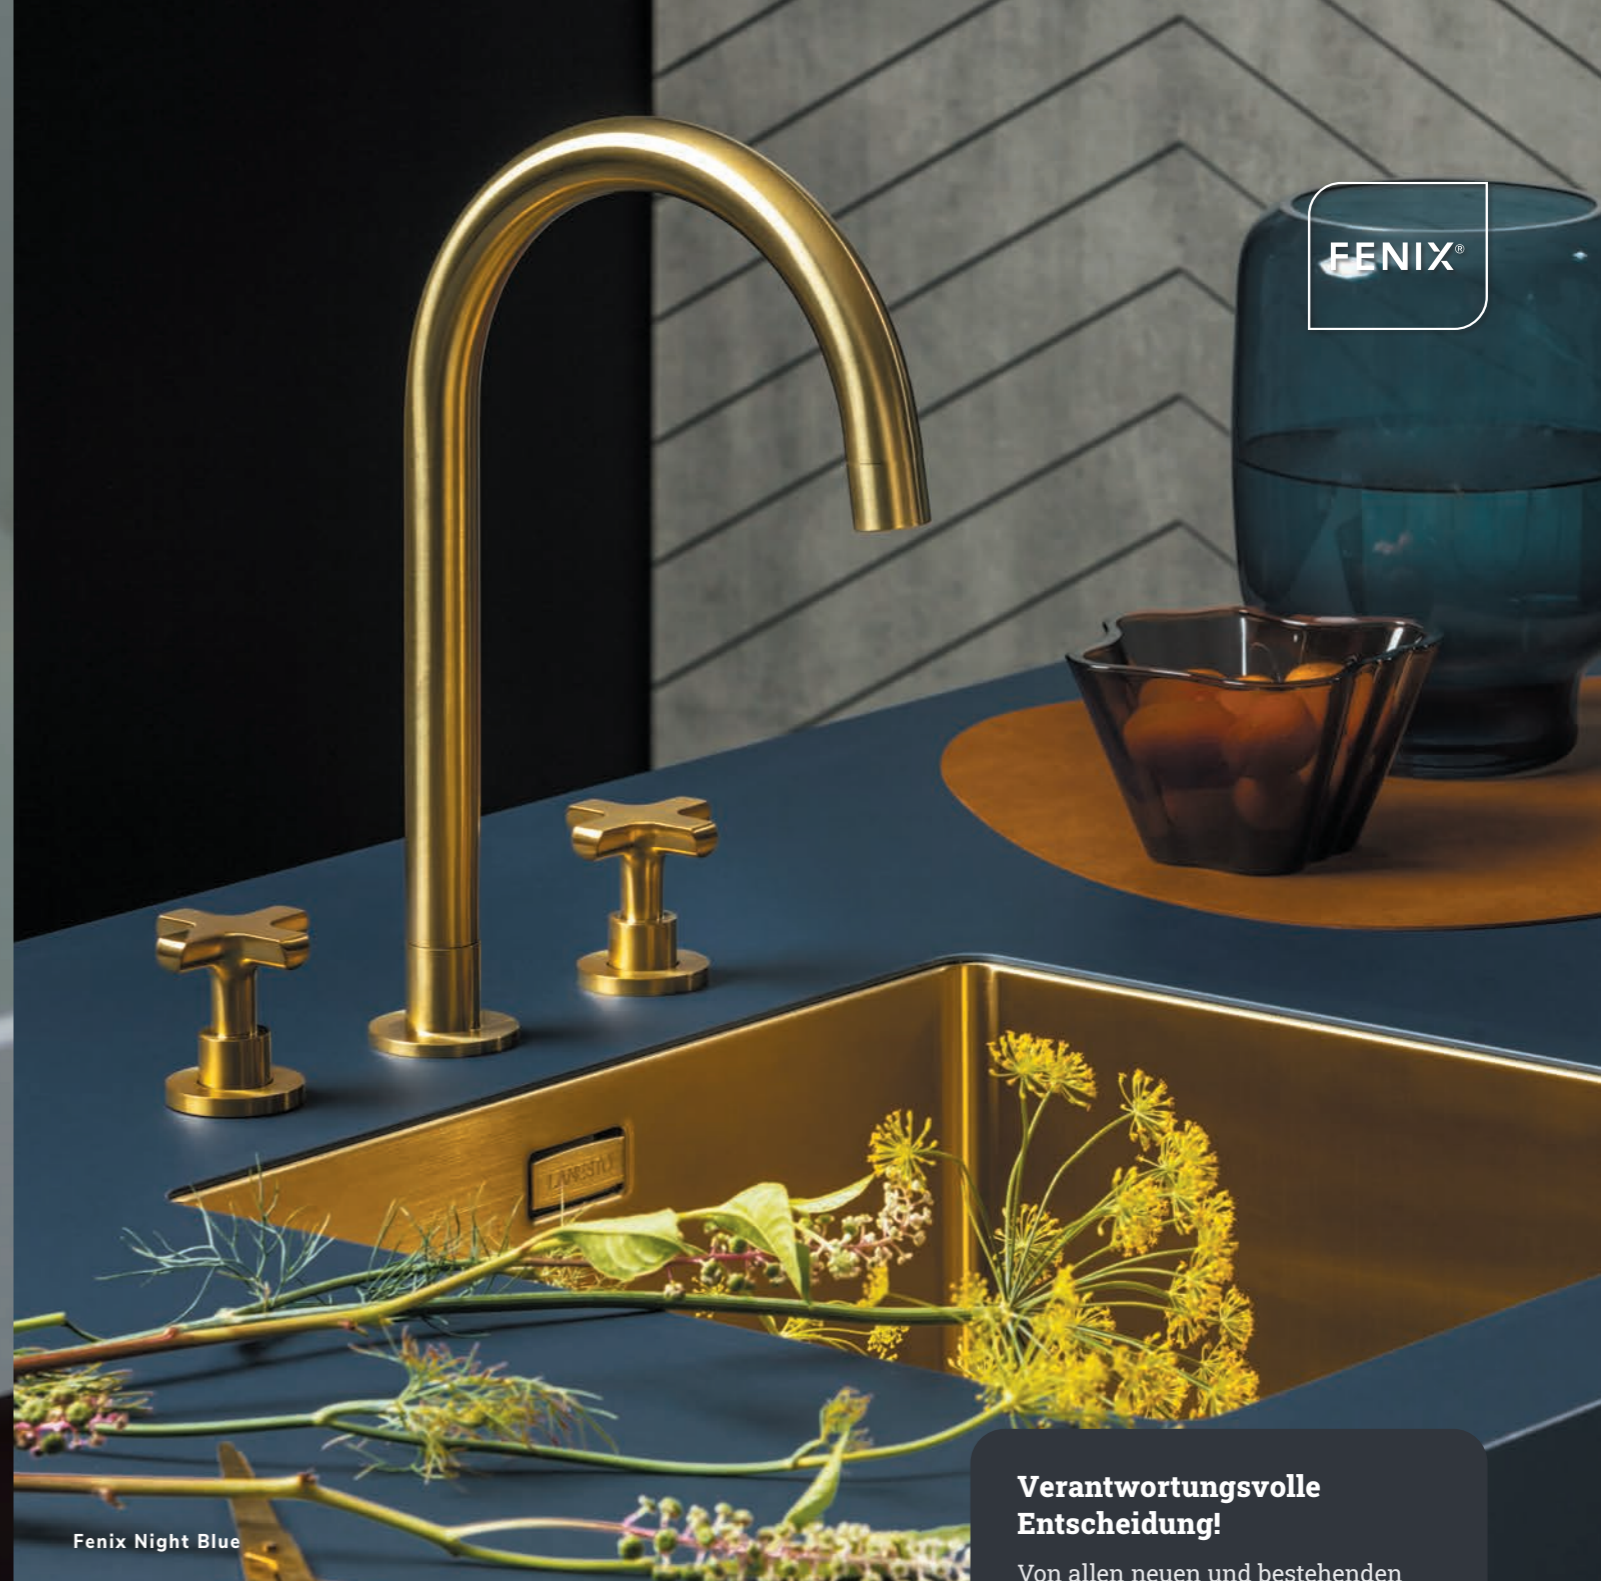

FENIX

extrem matt

Fenix Forest Green

Fenix Night Blue

ROBUST, ABER SEIDENWEICH

Fenix ist eine Küchenarbeitsplatte mit einer extrem matten Optik. Dank der angewandten Nanotechnologie bleiben keine Fingerabdrücke auf der Oberfläche zurück. Obwohl der Look sehr geradlinig ist, fühlt sich Fenix seidig weich an!

Natürliche Farben

In diesem Jahr stehen die Farben Forest Green und Night Blue im Mittelpunkt. Diese Basisfarben (Grün und Blau) sind häufig in der Natur zu finden und bringen Ruhe in Ihr Interieur.

FENIX® | www.dekkerzevenhuizen.de/fenix

Verantwortungsvolle Entscheidung!

Von allen neuen und bestehenden Farben der Fenix-Kollektion ist auch eine nachhaltige Version erhältlich. Ihre Küchenarbeitsplatte besteht dann aus Greengridz: einem innovativen und umweltfreundlichen Grundmaterial.

Möchten Sie mehr erfahren?
Siehe Seite 66.

Forest Green

Night Blue