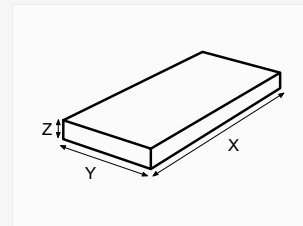

Material:

Evora Quarz
 Evora Ceramics
 Dekton
 Corian
 TopCore
 Fenix

Dekor:

Montagerahmen: 180129 - 600 mm breit _____ Anzahl
 180130 – 900 mm breit _____ Anzahl
 nicht mitliefern

Kundendaten:

Kommissionsname:

Referenz:

X-Maß: _____ mm
 Breite

Y-Maß: 250 mm
 Tiefe

Z-Maß: 50 mm
 Breite