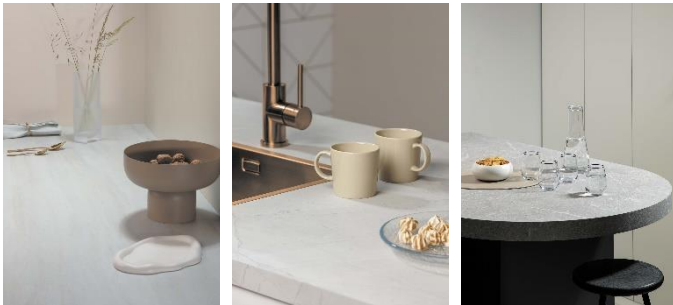

Die drei neuesten Farben von Dekker Zevenhuizen zeigen, dass Sie mit TopLaminate® immer up-to-date sind. Navona, Athena und Flash sind warme Farbtöne, die perfekt zum neuen Lightness-Trend passen. Navona lässt sich mit seinen erdigen Schichten in zarten Farbschattierungen und dem Aussehen von Travertin (Kalkstein), am besten als „subtil“ beschreiben. Athena ist ein weiß-beiger „Marmor“ mit einem gleichmäßigen, ruhigen Muster und einer feinen grauen Äderung. Auch der graue Farbton Flash präsentiert sich mit einem Steinmuster mit warmen Untertönen, aber im Gegensatz zu Athena mit sehr expressiven weißen Adern.

Pflegeleicht

TopLaminate überzeugt durch seine umfangreiche und stets aktuelle Farbpalette sowie seine bemerkenswerte Anwendungsfreundlichkeit. Die Arbeitsplatte ist ausgesprochen pflegeleicht und strapazierfähig.

Nachhaltige Wahl

Von allen neuen und bereits bestehenden Farben der TopLaminate-Kollektion gibt es bei Dekker Zevenhuizen auch eine nachhaltige Variante. Die Küchenarbeitsplatte ist dann aus Greengridz® gefertigt. Greengridz kann zu 100 % wiederverwertet werden und weist deshalb einen kleinen ökologischen Fußabdruck auf. Das Basismaterial ist nicht nur umweltfreundlicher als Sperrholz und Spanplatten, sondern ist auch qualitativ gesehen die erste Wahl.

www.dekkerzevenhuizen.de/toplaminate

Bildmaterial herunterladen: <https://we.tl/t-kULOJN07BA>