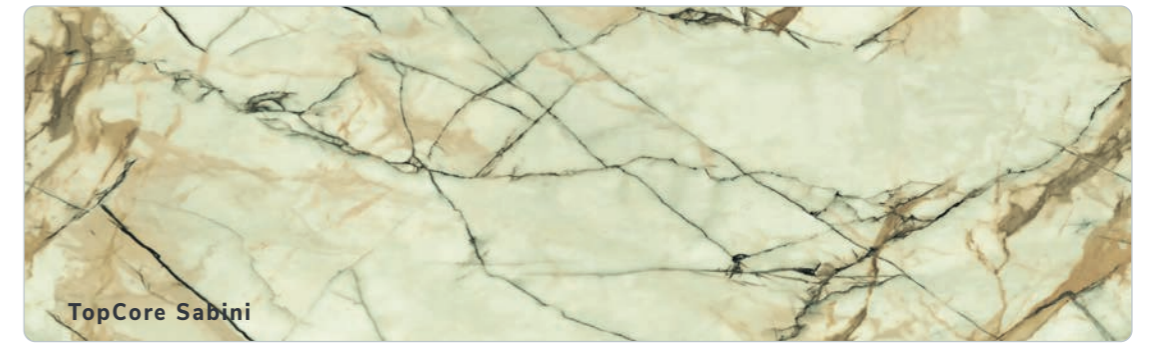

TopCore Sabini

EVORA
QUARTZ