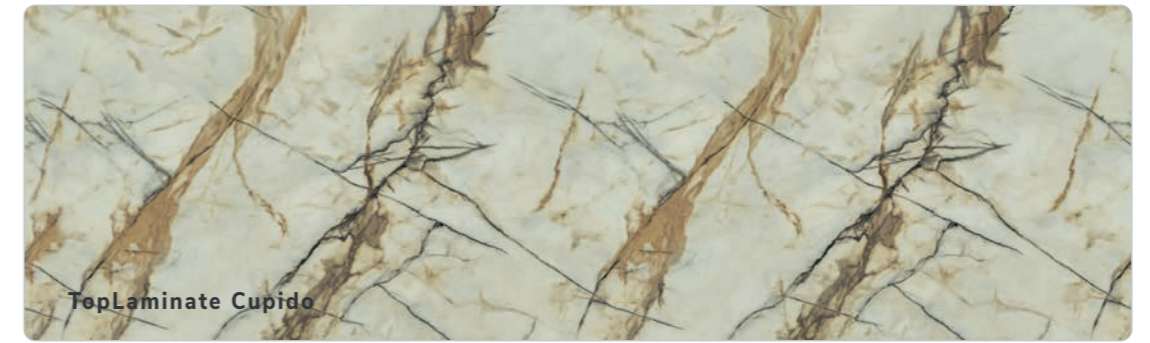

TopLaminate Cupido

TOP
CORE