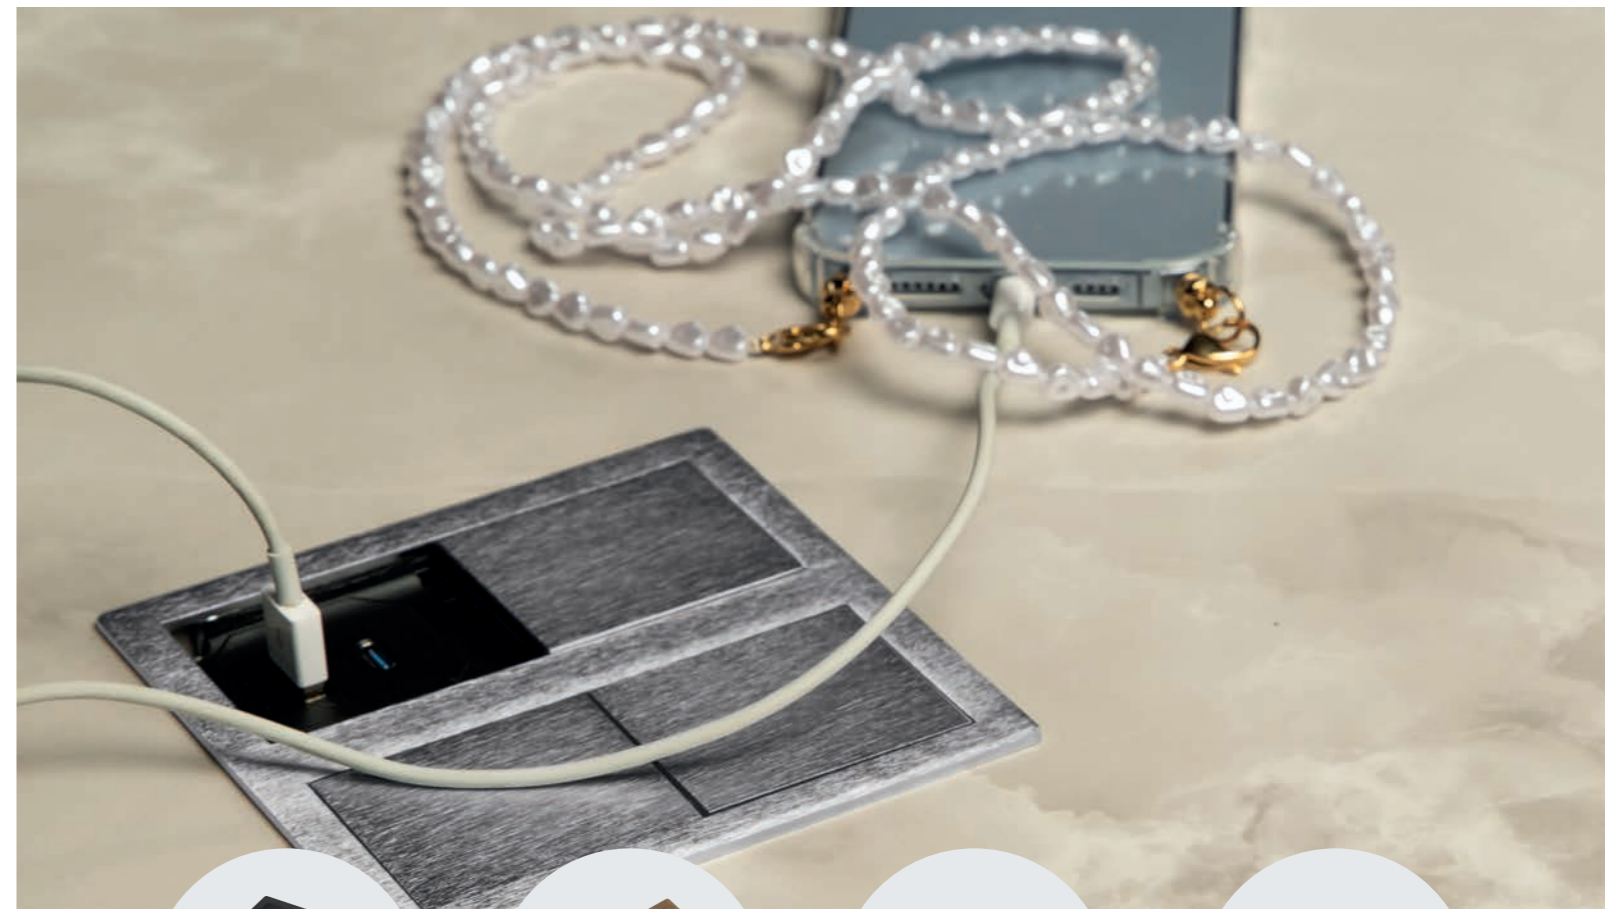

ACCESSOIRES

PRODUCTSPECIFICATIES

Lanesto wandplank Veneto met ledverlichting

De minimalistische, strak vormgegeven wandplank wordt 'zwevend' aan de muur bevestigd. De wandplank is vervaardigd van aluminium in een zwart geanodiseerde afwerking. Wat onze wandplank onderscheidt van de rest is dat de onderverlichting helder genoeg is om veilig keukenwerk te doen en bovenverlichting geeft de wand een mooie warme sfeer.

- > Formaten: 900, 1200, 1800 mm
- > Draagkracht: 45 kg (stenen muur), elke 200 mm een schroefgat
- > Bevestiging: met meegeleverd profiel en waterpas
- > Bediening verlichting: draaidimmer (laatst geselecteerde lichtsterkte wordt onthouden)
- > Lichtkleur: 2700 K
- > Lichtopbrengst: 1600 lumen per meter
- > Verbruik: 20 watt per meter (artikel 900 mm = max. 30 watt)

Evora Ceramics Hudson Brown

Stopcontacten

Bachmann Casia

- > op het blad
- > drie stopcontacten, USB- en mini-USB-oplader
- > in rvs en zwart
- > met schuifbaar element om stopcontacten mooi te verbergen

Lanesto

- > inbouw
- > met en zonder USB- en mini-USB-oplader
- > diverse uitvoeringen om uiteenlopende behoeften te voorzien
- > kleuren matchen met Lanesto kranen en spoelbakken