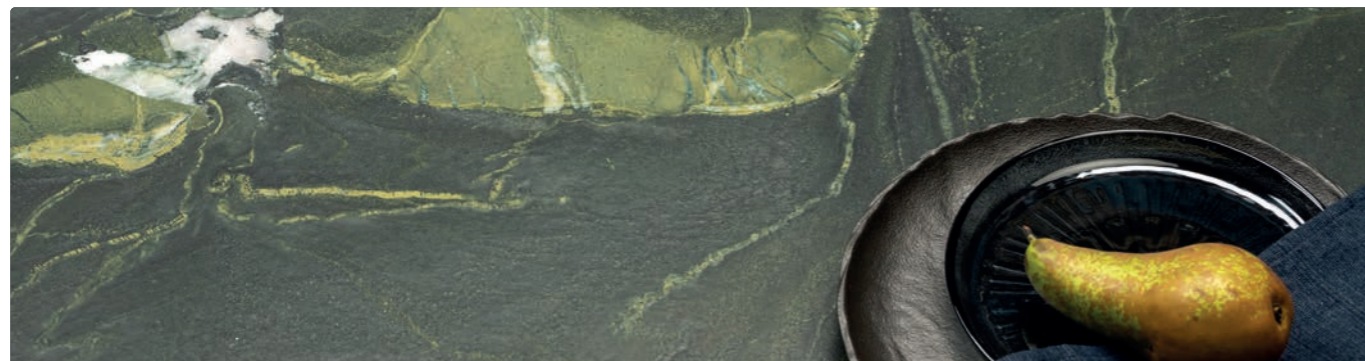

Nieuwe kleuren

Uitlopende kleuren

Ultimo

- > Liquid Embers
- > Liquid Sky

Nieuwe kleuren

Uitlopende kleuren

- > Europees Noten
- > Iroko
- > Sapelli Mahonie

De Ultimo collectie met patroon Filo, Fiori Lucido en Rain gaan uit de collectie. Alle kleuren zijn wel verkrijgbaar in mat en glans.

Nieuwe kleuren

Uitlopende kleuren

Easy

- > Bottega Acero (H)

Classic

- > Blaze (S)
- > Aria White (H)

Premium

- > Breach (H)
- > Astrodomus (S)

Nieuwe kleuren

Uitlopende kleuren

- > Ellesmere (P/V)
- > Havergate (P/V)
- > Hollinsbrook (P/V)

Monsters en checklist

Uiterlijk in november ontvangt u de nieuwe monsters voor uw showroom. Dan is de online checklist ook weer bijgewerkt: www.dekkerzevenhuizen.nl/checklist. Daarmee kunt u eenvoudig controleren of uw monsterkast weer helemaal up-to-date is.